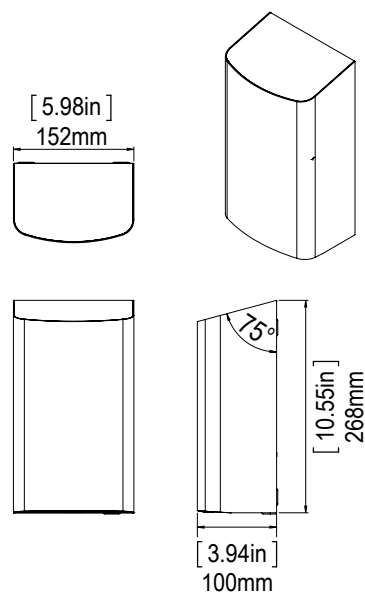

**Gamme :** SECHE-MAINS

**Réf :** 60365 - C-DRY Sèche-mains compact

## > Caractéristiques :

- Temps de séchage : 10 à 15 secondes
- Vitesse d'air : de 95 à 115 m/sec
- Puissance : Seulement 1000 W
- Secteur : 220/240 V / 50/60 Hz
- Niveau sonore : 69 à 76,6 dB à 1 mètre
- Distance de détection 170mm ± 20mm réglable
- IP24

## > Installation :

- Installation murale ; sa petite taille permet de l'installer dans les espaces les plus réduits.