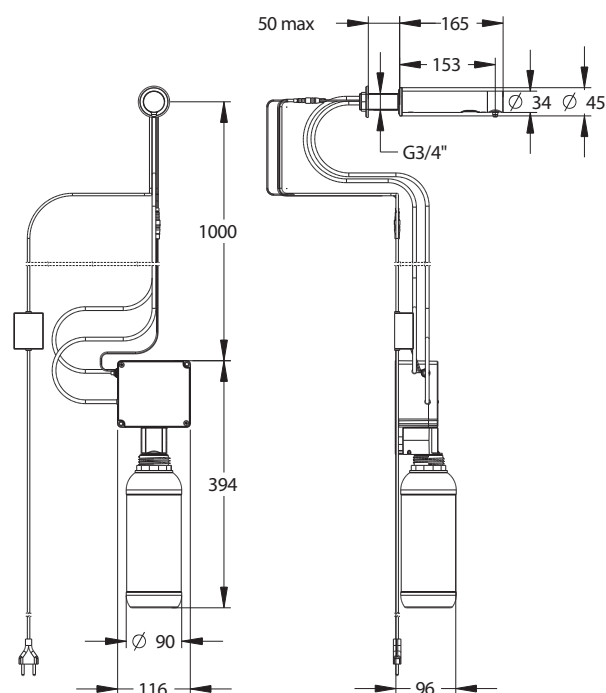

Gamme : Linea

Réf : 60380OB - LINEA Distributeur savon liquide+mousse mural 1L sans contact Secteur OB

Fonctionnement

- Déclenchement sans contact par détection infrarouge des mains
- Adapté aux PMR, personnes âgées et enfants
- Portée de détection : 10-15cm
- Délivré par défaut en fonction distribution savon mousse
- Passage en distribution de savon liquide : par débranchement de la buse à air et changement de la buse (livré avec le produit)
- Fonction anti gaspillage empêchant l'écoulement du savon après 4 passages devant la cellule

Volume délivré

- 0,5ml par défaut
- Modifiable par 1 appui long sur le bouton du boîtier pour changer le volume : 0,5ml, 1 ml ou 1,5ml
- Amorçage du savon ou mousse par appui court sur le bouton du boîtier

Capacité

- Bouteille réservoir 1L fixée sur le boîtier
- Recharge facilitée par déclipage de la bouteille
- Remplissage facilité par goulot large

Produits compatibles

- Utilisable pour savon liquide ou savon mousse
- Viscosité savon liquide : 100 - 3000 mPa.s
- Viscosité savon mousse : utilisation d'un savon compatible

Matière et finition

- Corps en inox
- Finition OR BROSSÉ
- Boîtier en polymère technique

Alimentation électrique

- Secteur avec transformateur 230V/6V à plugger sur prise murale

Installation recommandée:

- Hauteur d'installation conseillée à 30 cm minimum du fond de la vasque
- Ne pas installer en face de surfaces réfléchissantes (bonde brillante, vasque inox)
- Boîtier à installer dans un endroit accessible pour faciliter le remplissage de la bouteille
- Possibilité de déporter le réservoir de savon pour les applications savon liquide avec kit rallonge non fourni