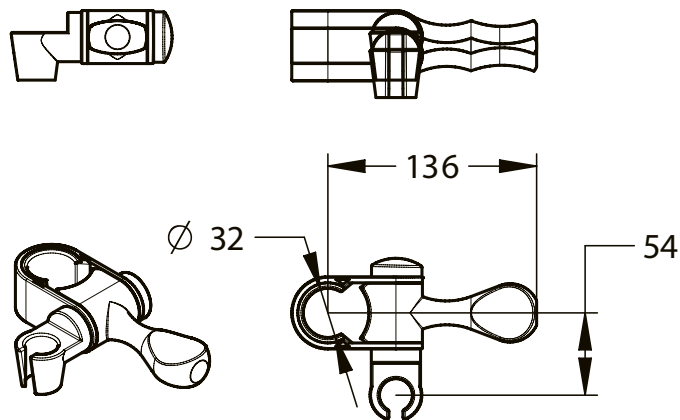

Gamme : Barre d'appui et de maintien - Accessibilité PMR

Réf : 60471 - Support de douchette pour barre diamètre 32 mm

> Adapté aux PMR (personne à mobilité réduite)

> Support de douchette coulissant :

- Serrage ou déplacement par simple pression adapté aux enfants, personnes âgées et à mobilité réduite

> Matière et couleur de finition :

- Nickel finition satin pour barre diamètre 32 mm