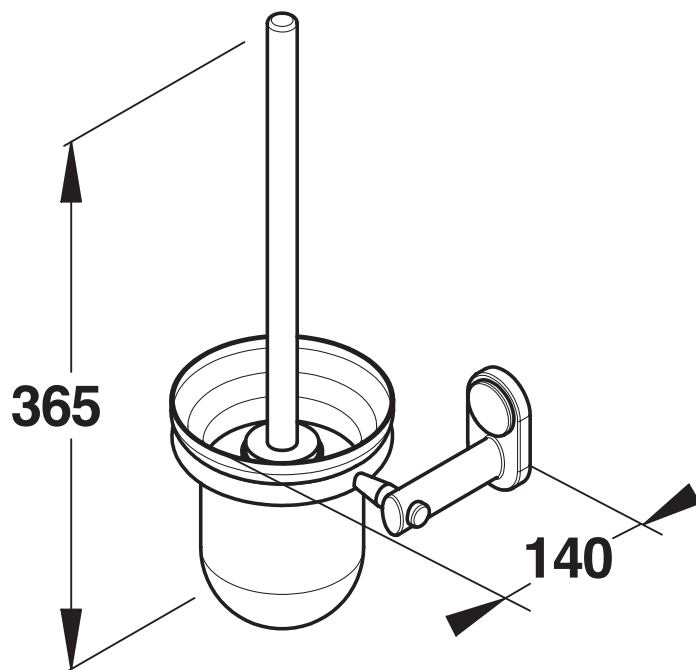

Gamme : ACCESSOIRE POUR SANITAIRE

Réf : 60550 - Porte balayette murale pour cuvette de chasse

> Fonctionnement :

- Posé sur un mur, permet de nettoyer et récurer une cuvette de chasse

> Matière et couleur de finition :

- Bol translucide blanc
- Balayette en matière synthétique blanche sur manche en métal injecté chromé
- Support en métal injecté chromé

> Normes / Agréments :

- Traitement de surface Nickel Chrome selon NF EN12540
- Résistance au brouillard salin neutre (NSS) : 200 h selon NF ISO 9227