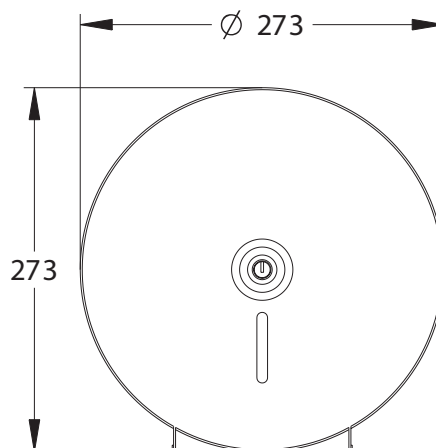

Gamme : ACCESSOIRE POUR SALLE DE BAIN

Réf : 60553 - DISTRIBUTEUR DE PAPIER TOILETTE BOBINE

> Fonction :

- Permet de distribuer à proximité d'une cuvette de chasse tous types

> du papier toilette en rouleau diamètre inférieur à 270 mm avec mandrin
> supérieur à 40 mm

> Matière et couleur de finition :

- Acier inoxydable

> Type de papier toilette :

- Diamètre extérieur de la bobine : inférieur à 270 mm
- Diamètre intérieur du mandrin : supérieur à 40 mm

> Livré avec :

- Clé de sécurité