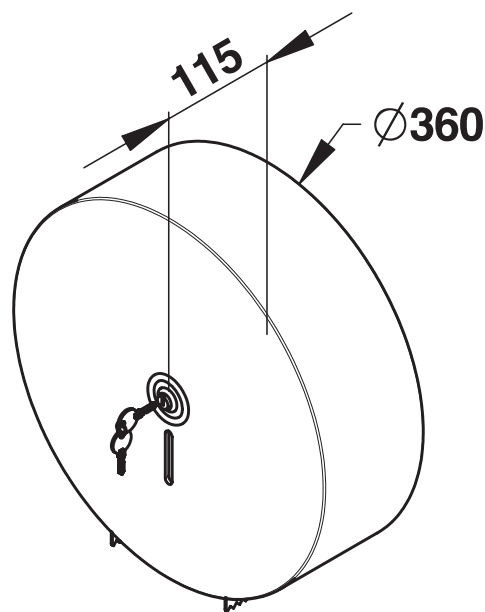

Gamme : Accessoires sanitaires

Réf : 60554 - Distributeur de papier toilette en bobine

> Fonction :

- Permet de distribuer à proximité d'une cuvette de chasse tous types du papier toilette en rouleau diamètre inférieur à 350 mm avec mandrin supérieur de 40 à 72 mm

> Matière et couleur de finition :

- Acier inoxydable, finition brossée

> Type de papier toilette :

- Diamètre extérieur de la bobine : inférieur à 350 mm
- Diamètre intérieur du mandrin : de 40 à 72 mm

> Livré avec :