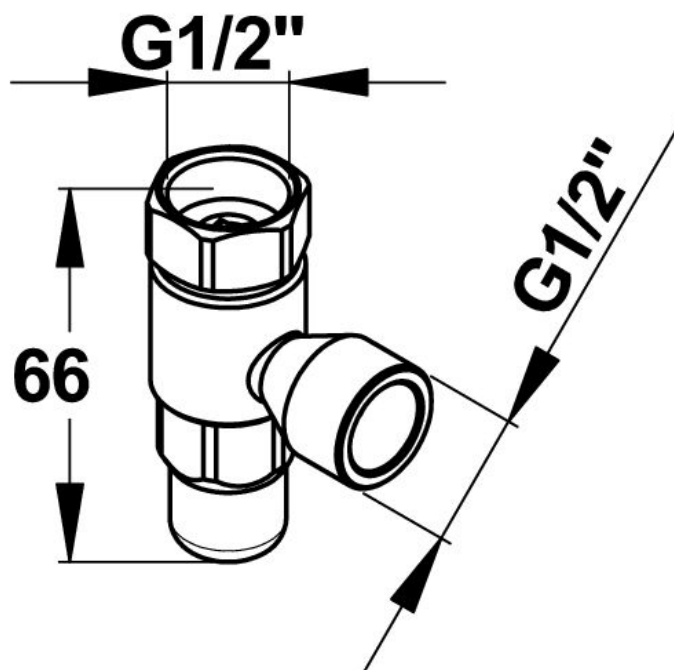

Gamme : Presto Douche

Réf : 60568 - Raccord anti-stagnation

- > Pour purge automatique du flexible et de la robinetterie par gravité
- > Limite le développement de bactéries
- > Raccordement standard sur la sortie de robinetterie et le flexible $1/2''$
- > Agréments / Normes :
 - Attestation de Conformité Sanitaire ACS