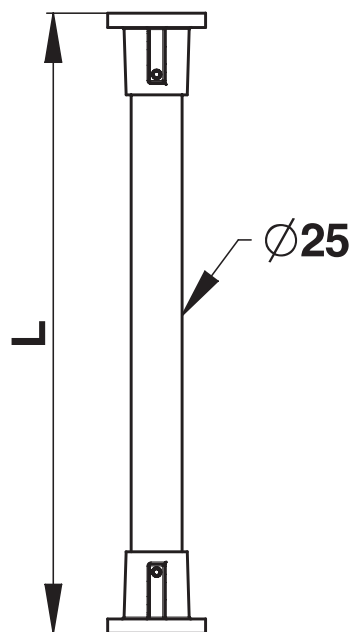

Gamme : ACCESSOIRES SANITAIRES

Réf : 60601 - TRINGLE DROITE POUR RIDEAU DE DOUCHE

- Longueur extensible de 120 à 220 cm
- Finition : Inox
- Rosace en zamak chromé
- Platine de fixation en zamak cuivré
- Livré sans rideau de douche.