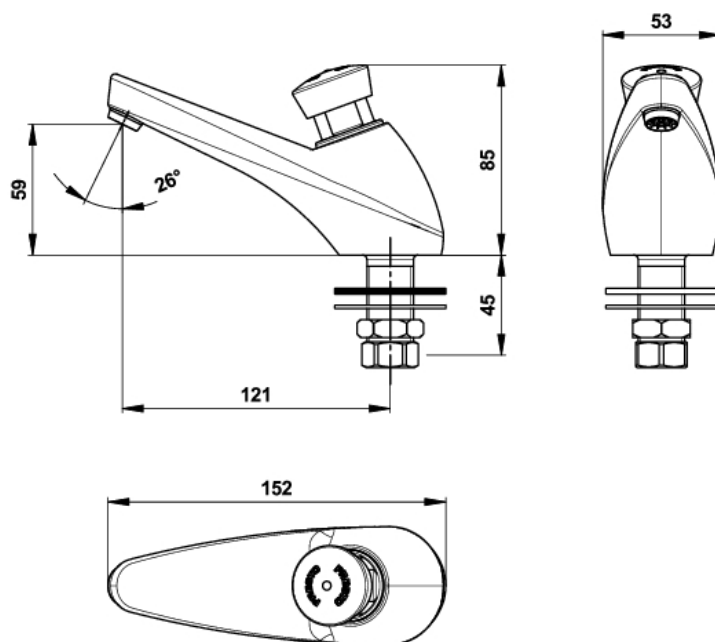

**Gamme :** Robinet simple temporisé pour lavabo

**Réf :** 64632 - PRESTO 605 S sur plage

> **Pression d'utilisation recommandée :**

- 1 à 5 bars

> **Débit :**

- 3 l/mn à 3 bars - réglage 4 positions
- Dispositif anti-coup du béliet

> **Durée d'écoulement :**

- 15 secondes  $\pm$  5 secondes

> **Alimentation hydraulique :**

- Mâle G 1/2" (15x21) en eau chaude ou pré-mitigée

> **Résistance thermique :**

- Ce robinet résiste à une température de 75°C durant 30 minutes dans le cadre de chocs thermiques

- 1 Ecrou pour tube cuivre de 12x14
- 1 Joint fibre
- 1 Rondelle de serrage inox
- 1 Ecrou de serrage laiton
- 1 Rondelle de serrage nitrile

> **Normes / Agréments :**

- Corps en laiton chromé conforme aux normes NF EN1982/ NF EN 12164 / NF EN 12165 /
- Traitement de surface Nickel-Chrome selon NF EN12540
- Résistance au brouillard salin neutre (NSS) : 200 h selon NF ISO 9227