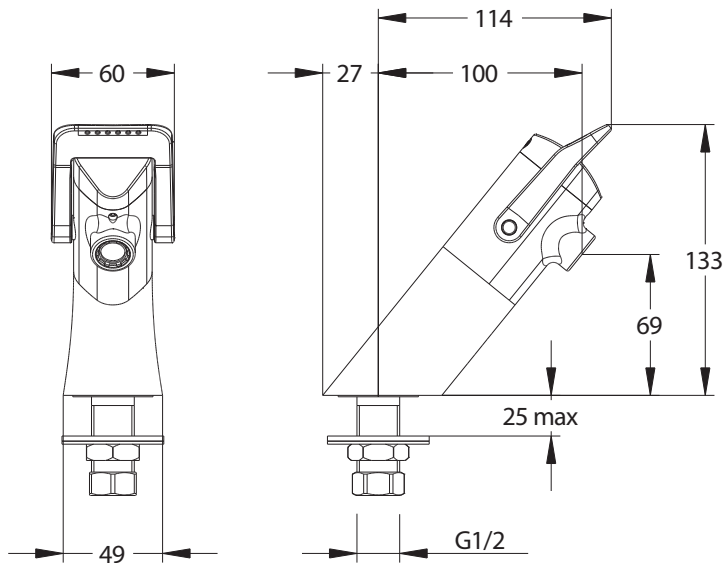

Gamme : PRESTO NEO® DUO

Réf : 64715 - Robinet simple temporisé à manette souple sur plage pour lavabo, 7-11sec, 1,9l/min

> **Pression d'utilisation recommandée :**

- 1 à 5 bars

> **Fonctionnement:**

- Déclenchement souple et intuitif par action de levier sur la manette ergonomique vers le haut et/ou le bas
- Adapté pour PMR, enfants ou personnes âgées

> **Débit :**

- 1,9l/min à 3 bar avec spray régulé intégré
- Dispositif anti-coup de bélier

> **Durée d'écoulement :**

- Temporisation courte : 7 secondes - manette vers le haut (mouillage)
- Temporisation longue : 11 secondes - manette vers le bas (rinçage)
- Temporisations modifiables sur les 2 positions avec 7, 11 ou 15 sec

> **Alimentation hydraulique :**

- M G 1/2" x 40mm pour eau froide ou pré-mitigée

> **Matière et finition:**

- Corps et capot en laiton | Finition chromée
- Manette ergonomique en polymère technique bi-injection | Finition framboise

> **Résistance thermique :**

- Ce robinet résiste à une température de 75°C durant 30 minutes dans le cadre de chocs thermiques

> **Livré avec :**

- 1 Joint filtre
- 1 Joint d'embase
- 1 Écrou de fixation + 1 rondelle inox
- 1 Écrou pour tube cuivre 12 x 14
- 1 joint plat caoutchouc
- 1 repère de couleur autocollant