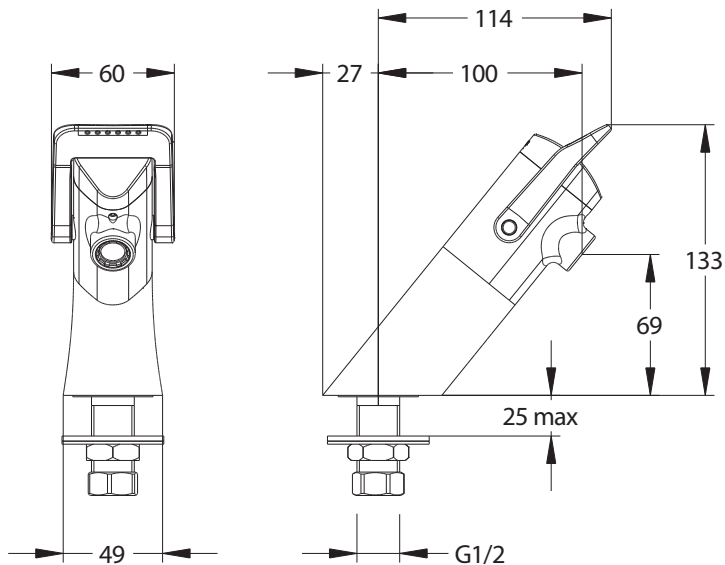

Gamme : PRESTO NEO® DUO

Réf : 64750 - Robinet simple temporisé à manette souple sur plage pour lavabo, 7-11sec, 3l/min

> Pression d'utilisation recommandée:

- 1 à 5 bars

> Fonctionnement:

- Déclenchement souple et intuitif par action de levier sur la manette ergonomique vers le haut et/ou le bas
- Adapté pour PMR, enfants ou personnes âgées

> Débit :

- 3l/min à 3 bar avec aérateur régulé intégré anti-tarte - réglage 4 positions
- Dispositif anti-coup de bélier

> Durée d'écoulement :

- Temporisation courte : 7 secondes (± 3 secondes)- manette vers le haut (mouillage)
- Temporisation longue : 11 secondes (± 3 secondes)- manette vers le bas (rinçage)
- Temporisations modifiables sur les 2 positions avec 7, 11 ou 15 sec (± 5 secondes)

> Alimentation hydraulique :

- M G 1/2" x 40mm pour eau froide ou pré-mitigée

> Matière et finition:

- Corps et capot en laiton | Finition chromée
- Manette ergonomique en polymère technique bi-injection | Finition anis

> Résistance thermique :

- Ce robinet résiste à une température de 75°C durant 30 minutes dans le cadre de chocs thermiques

> Livré avec :

- 1 Joint filtre
- 1 Joint d'embase
- 1 Écrou de fixation + 1 rondelle inox
- 1 Écrou pour tube cuivre 12 x 14
- 1 joint plat caoutchouc
- 1 repère de couleur autocollant