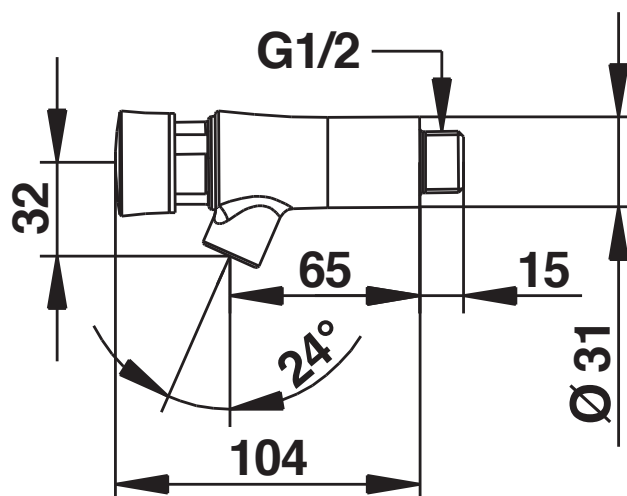

Gamme : Robinet simple temporisé pour lavabo

Réf : 66045 - PRESTO NEO mural - 7 sec. (PRESTOGREEN)

> Pression d'utilisation recommandée :

- 1 à 5 bars

> Débit :

- 3 l/mn à 3 bars - Réglage 4 positions
- Dispositif anti-coup de bélier

> Durée d'écoulement :

- 7 secondes (± 3 secondes)

> Alimentation hydraulique :

- Mâle G 1/2" (15x21) en eau chaude

> Dimensions :

- Saillie 65mm

> Résistance thermique :

- Ce robinet résiste à une température de 75°C durant 30 minutes dans le cadre de chocs thermiques

> Sécurité :

- Tête interchangeable et bouton non tournant évitant tout risque d'usure prématurée, avec marquage laser
- Repère cerclé rouge indémontable

> Livré avec :

- 1 Notice de pose

> Normes / Agréments :

- Corps en laiton chromé conforme aux normes NF EN1982 / NF EN12164 / NF EN12165
- Traitement de surface Nickel-Chrome selon NF EN12540
- Résistance au brouillard salin neutre (NSS) : 200 h selon NF ISO 9227