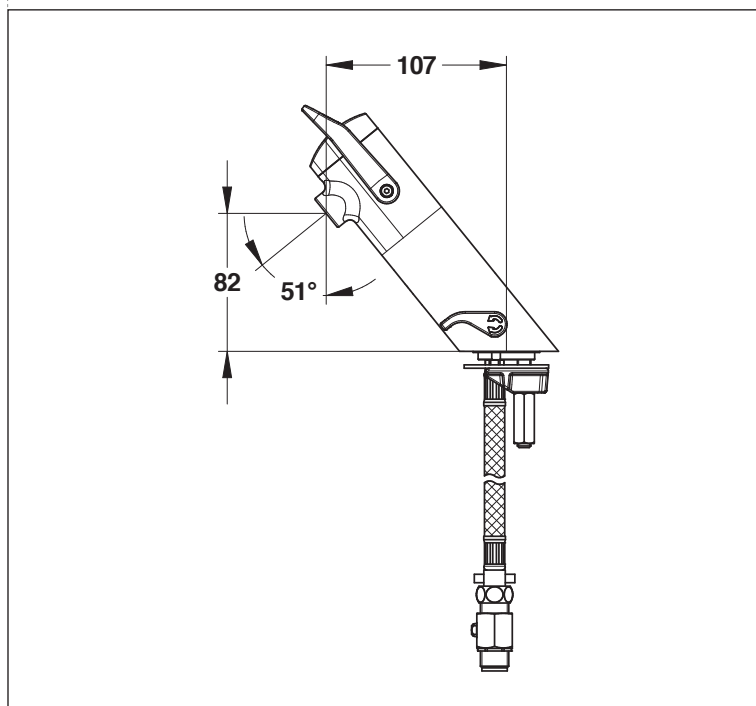

**Gamme :** Mitigeur temporisé pour lavabo

**Réf :** 68050 - PRESTO NEO DUO sur plage - Simple temporisation

**> Pression d'utilisation recommandée :**

- 1 à 5 bars

**> Débit :**

- 6 l/mn à 3 bars - réglage 4 positions
- Dispositif anti-coup de bélier

**> Durée d'écoulement :**

- 15 secondes  $\pm$  5 secondes - manette vers le haut ou vers le bas

**> Alimentation hydraulique :**

- G 3/8" (12x17)

**> Résistance thermique :**

- Ce robinet résiste à une température de 75°C durant 30 minutes dans le cadre de chocs thermiques

**> Livré avec :**

- 2 Flexibles PEX avec clapet anti-retour NF et écrou tournant
- 2 Robinets d'arrêt MM G 3/8" (12x17)
- 2 Joints filtre
- 1 Joint d'embase
- 1 bride de fixation

**> Normes / Agréments :**