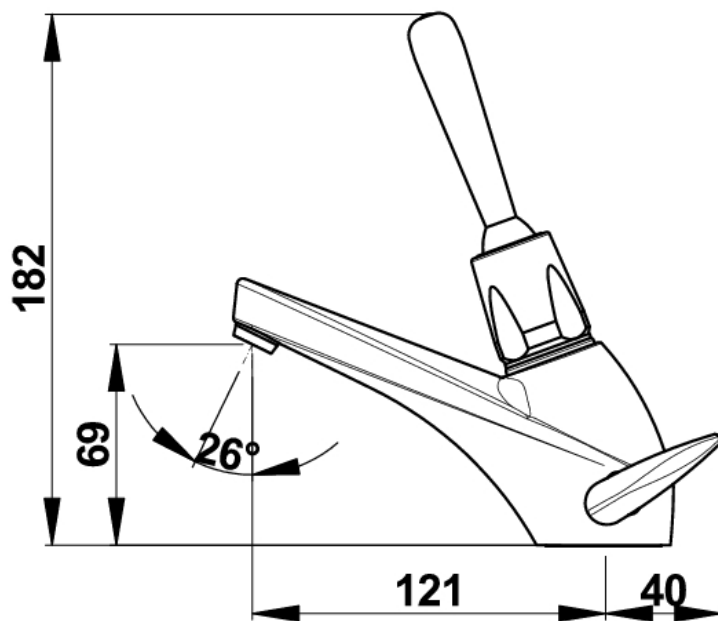

Gamme : Robinet mitigeur temporisé pour lavabo

Réf : 68232 - PRESTO 7000 sur plage

> **Pression d'utilisation recommandée :**

- 1 à 5 bars

> **Débit :**

- 3 l/mn à 3 bars - Réglage 4 positions
- Dispositif anti-coup du bélièr

> **Durée d'écoulement :**

- 15 secondes \pm 5 secondes

> **Fonctionnement :**

- Par simple action sur la manette omnidirectionnelle (déclenchement souple)

> **Alimentation hydraulique :**

- G 3/8" (12x17)

> **Résistance thermique :**

- Ce robinet résiste à une température de 75°C durant 30 minutes dans le cadre de chocs thermiques

> **Sécurité :**

- Repère par point de couleur inusable et indémontable (bleu ou rouge)

> **Livré avec :**

- 2 Robinets d'arrêt MM G 3/8" (12x17)
- 2 Joints filtre
- 1 Rondelle de serrage inox
- 2 Flexibles PEX avec clapets anti-retour NF et écrous tournants
- 1 Bride de fixation
- 1 Joint de bride
- 1 Ecrou de fixation
- 2 Pions, bleu et rouge