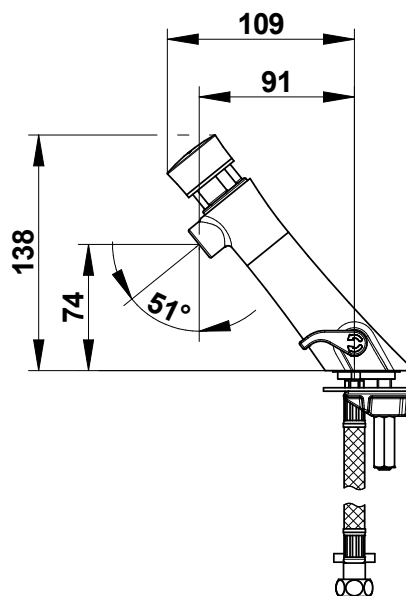

Gamme : PRESTO NEO

Réf : 68402 - Mitigeur temporisé sur plage pour lavabo

> Pression d'utilisation recommandée :

- 1 à 5 bars

> Débit :

- 3 l/mn à 3 bars - Réglage 4 positions
- Dispositif anti-coup du béliet

> Durée d'écoulement :

- 15 secondes $\pm$ 5 secondes

> Alimentation hydraulique :

- G 3/8" (12x17)

> Résistance thermique :

- Ce robinet résiste à une température de 75°C durant 30 minutes dans le cadre de chocs thermiques

> Sécurité :

- Bouton non tournant évitant tout risque d'usure prématurée
- Repère cerclé rouge indémontable
- Limitation de la température maximale par butée (à 38°C pour une eau froide à 15°C/3 bar et une eau chaude à 60°C/3 bar)

> Livré avec :

- 2 Flexibles PEX avec clapet anti-retour NF et écrou tournant
- 2 Joints filtre
- 1 Rondelle de serrage inox
- 1 Bride de fixation
- 1 Joint d'embase
- 1 Ecrou de fixation

> Normes / Agréments :

- Corps en laiton chromé conforme aux normes NF EN1982/ NF EN 12164 / NF EN 12165
- Traitement de surface Nickel-Chrome selon NF EN12540
- Résistance au brouillard salin neutre (NSS) : 200 h selon NF ISO 9227