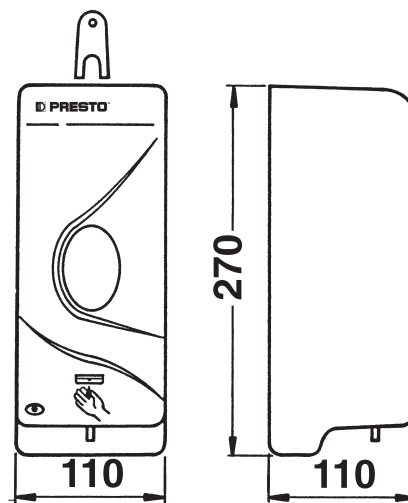

Gamme : Accessoires sanitaires

Réf : 70630 - Distributeur de savon mural électronique sans contact, ABS

> Volume:

- Dose de savon distribuée : 1 cm³

> Capacité:

- 950 ml
- Utilisable avec savon viscosité 2000 à 5000 cps

> Fonctionnement :

- Par simple détection des mains à 5 cm de la cellule

> Alimentation électrique :

- 3 piles alcalines de 1,5 V LR14 / C (non fournies)
- Signal de fin de vie des piles

> Matière et couleur de finition :