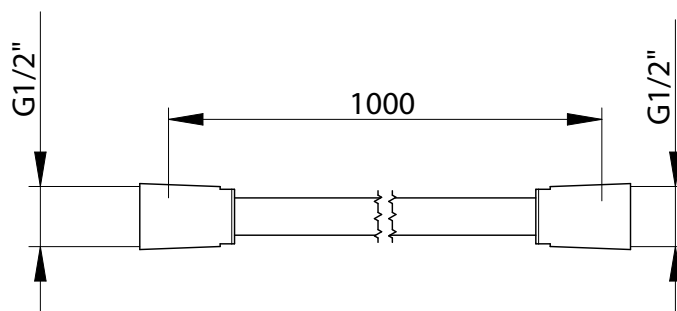

Gamme : PIECE DETACHEE POUR PRESTO CHEF

Réf : 91157 - Flexible de douchette

> LES PLUS PRODUITS

- Résiste aux sollicitations intensives (+ de 200 000 manœuvres)
- Evite les niches bactériennes, facilite le nettoyage

> Modèle :

- Flexible de douchette DN8
- Longueur : 1000 mm

> Matériau :

- Silicone tresse inox recouvert de polyuréthane noir

> Alimentation hydraulique :

- G 1/2" (15x 21). Ecrou tournant femelle.

> Résistance thermique :