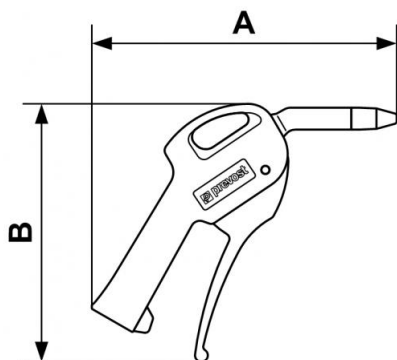

Soufflette buse droite

<u>Filetage femelle BSPP</u> G 1/4	<u>Conso d'air (à 6 bar (Nm3/h))</u> 15	<u>Niveau sonore (à 6 bar (dBA))</u> 84	<u>Longueur buse (mm)</u> 59
<u>Pression max d'utilisation</u> 10 bar	<u>Matière</u> Corps composite Polyamide	<u>Point fort</u> Progressivité de soufflage	

Description				
Référence	Filetage femelle BSPP	Conso d'air (à 6 bar (Nm3/h))	Niveau sonore (à 6 bar (dBA))	Longueur buse (mm)
27102 PRE	G 1/4	15	84	59
27102 PREBP3	G 1/4	10	80	59

Dimensions

Référence	A mm	B mm
27102 PRE	166	141
27102 PREBP3	166	141