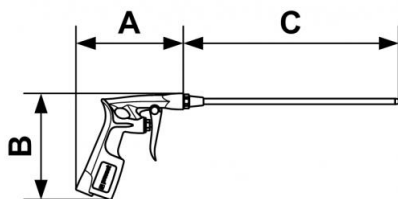

Soufflette extra longue Long. 300mm

<u>Buse</u> Buse extra-longue	<u>Filetage BSPP</u> G 1/4 F	<u>Longueur buse (mm)</u> 300	<u>Conso d'air (à 6 bar (m3/h))</u> 20,4
<u>Pression max d'utilisation</u> 10 bar	<u>Matière</u> Aluminium	<u>Filetage femelle BSPP</u> G 1/4	

Description				
Référence	Buse	Filetage BSPP	Longueur buse (mm)	Conso d'air (à 6 bar (m3/h))
BGM 106	Buse extra-longue	G 1/4 F	300	20,4
BGM B106	Buse extra-longue de rechange	G 1/4 M	300	-

Dimensions

Référence	A mm	B mm	C mm
BGM 106	114	113	300
BGM B106			