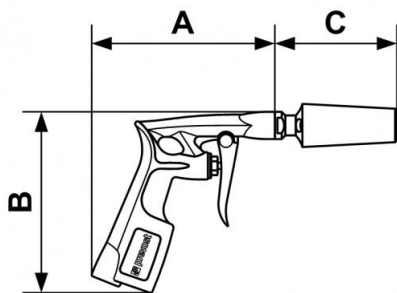

Soufflette spéciale "haut débit"

<u>Buse</u> Buse Venturi	<u>Filetage BSPP</u> G 1/4 F	<u>Longueur buse (mm)</u> 76	<u>Conso d'air (à 6 bar (m3/h))</u> 12
<u>Pression max d'utilisation</u> 10 bar	<u>Matière</u> Aluminium	<u>Filetage femelle BSPP</u> G 1/4	

Description				
Référence	Buse	Filetage BSPP	Longueur buse (mm)	Conso d'air (à 6 bar (m3/h))
BGM 113	Buse Venturi	G 1/4 F	76	12
BGM B113	Buse Venturi de rechange	G 1/4 M	76	-

Dimensions

Référence	A mm	B mm	C mm
BGM 113	114	113	76
BGM B113			