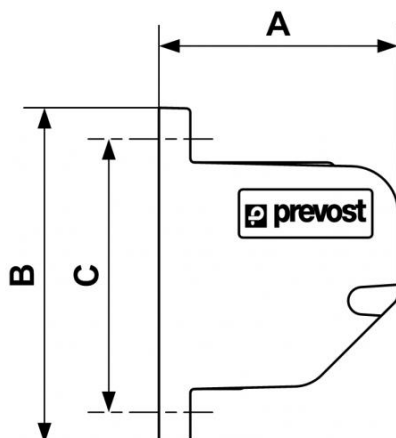

## Support de fixation mural pour soufflettes prevoS1 et 27102

Description		
Référence	Entraxe de fixation (mm)	Equipé de
<b>BG FIX</b>	70	-
<b>BG FIXM</b>	70	Fixation magnétique

### Dimensions

Référence	A mm	B mm	C mm
<b>BG FIX</b>	68	86	70
<b>BG FIXM</b>	68	86	70