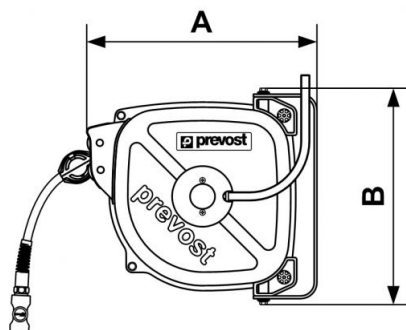

Série DRF - Modèle Eco - Tuyau Ext : PU/PVC, Int : PU base polyester

Description						
Référence	Ø int./ext. (mm)	Long. (m)	Raccord	Débit (l/min)	Entrée fixe (mm)	Poids (kg)
DRF 0812IS	8 x 12	12	ISI 06	500	8 x 12	6
DRF 0815IS	8 x 12	15	ISI 06	350	8 x 12	7
DRF 1010IS	10 x 14	10	ISI 06	833	10 x 14	5,7
DRF 1012IS	10 x 14	12	ISI 06	800	10 x 14	6,8
DRF 1015IS	10 x 14	15	ISI 06	800	10 x 14	7,2
DRF 0812CS	8 x 12	12	CSI 06	500	8 x 12	6
DRF 0815CS	8 x 12	15	CSI 06	350	8 X 12	7

Référence	Ø int./ext. (mm)	Long. (m)	Raccord	Débit (l/min)	Entrée fixe (mm)	Poids (kg)
DRF 1010CS	10 x 14	10	CSI 06	833	10 x 14	5,7
DRF 1012CS	10 x 14	12	CSI 06	800	10 x 14	6,8
DRF 0812ES	8 x 12	12	ESI 07	500	8 x 12	6
DRF 0815ES	8 x 12	15	ESI 07	350	8 x 12	7
DRF 1010ES	10 x 14	10	ESI 07	900	10 x 14	5,7
DRF 1012ES	10 x 14	12	ESI 07	800	10 x 14	6,8
DRF 1015ES	10 x 14	15	ESI 07	800	10 x 14	7,2