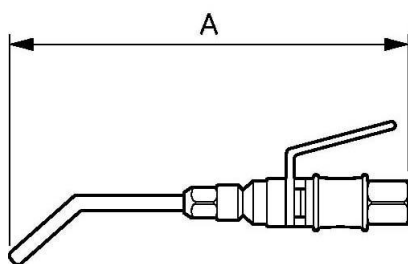

## Soufflette métallique de sécurité

<p><b>Buse</b> Buse à écran d'air coudée</p>	<p><b>Filetage femelle BSPP</b> G 1/4</p>	<p><b>Longueur buse (mm)</b> 90</p>	<p><b>Pression max d'utilisation</b> 10 bar</p>
<p><b>Débit sous 6 bar</b> 330 l/min (?P = 0,6 bar)</p>	<p><b>Matière</b> Acier nickelé</p>	<p><b>Filetage femelle BSPP</b> G 1/4</p>	<p><b>Niveau sonore</b> 80 dB</p>

Description			
Référence	Buse	Filetage femelle BSPP	Longueur buse (mm)
<b>STL 101</b>	Buse à écran d'air coudée	G 1/4	90

### Dimensions

Référence	A mm
<b>STL 101</b>	152