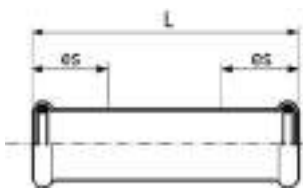

**183/000**

≤54 B 10 11

≥76 B 10 12

MANICOTTO

- COUPLING
- MUFFE
- MANCHON
- MANGUITO HH

MATERIAL: AISI 316L – 1.4404**O-RING:** EPDM nero - black - Schwarz - noir - negro

CODE	De mm	L mm	Z mm			
183015000	15	49	9	35	20	500
183018000	18	50	10	42	20	300
183022000	22	53	11	54	20	200
183028000	28	56	10	71	10	150
183035000	35	63	10	97	10	100
183042000	42	72	12	136	4	60
183054000	54	83	13	198	2	24
183076000	76,1	142	32	635	4	4
183088000	88,9	166	46	765	4	4
183108000	108	203	41	1170	2	2

**183/001**

≤54 B 10 11

≥76 B 10 12

MANICOTTO PASSANTE

- SLIP COUPLING
- SCHIEBEMUFFE
- MANCHON LONG
- MANGUITO SIN TOPE

MATERIAL: AISI 316L – 1.4404**O-RING:** EPDM nero - black - Schwarz - noir - negro

CODE	De mm	L mm	es			
183015001	15	69	25	56	20	200
183018001	18	73	25	65	20	200
183022001	22	79	25	85	20	100
183028001	28	88,5	30	118	10	100
183035001	35	102,5	30	141	10	50
183042001	42	117,5	40	234	4	40
183054001	54	139	40	321	2	20
183076001	76,1	230	60	940	2	2
183088001	88,9	260	70	1240	2	2
183108001	108	310	80	1835	2	2