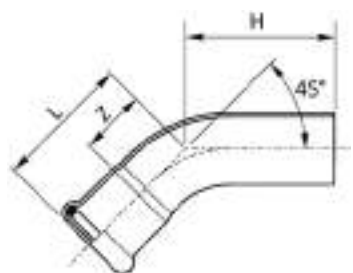

**381/450**

≤54 B 20 21

≥76 B 20 22

CURVA 45° FF

- 45° ELBOW FF
- BOGEN 45° II
- COUDE FF 45°
- CURVA 45° HH

MATERIAL: E 195 - 1.0034**O-RING:** EPDM nero - black - Schwarz - noir - negro

CODE	De mm	L mm	Z mm			
381015450	15	27,5	7,5	37	20	400
381018450	18	29,5	9,5	45	20	300
381022450	22	32	11	59	20	200
381028450	28	37	14	87	10	200
381035450	35	43	17	124	10	60
381042450	42	51	21	175	4	40
381054450	54	62	30	282	2	20
381076450	76,1	131,5	76,5	910	2	2
381088450	88,9	144	84	1125	2	2
381108450	108	169	94	1620	2	2

**381/451**

≤54 B 20 21

≥76 B 20 22

CURVA 45° MF

- 45° ELBOW MF
- BOGEN 45° IA
- COUDE MF 45°
- CURVA 45° HM

MATERIAL: E 195 - 1.0034**O-RING:** EPDM nero - black - Schwarz - noir - negro

CODE	De mm	L mm	H mm	Z mm			
381015451	15	27,5	40	7,5	39	20	400
381018451	18	29,5	36	9,5	46	20	300
381022451	22	32	42	11	60	20	200
381028451	28	37	46	14	88	10	200
381035451	35	43	57	17	135	10	60
381042451	42	51	72	21	196	4	40
381054451	54	62	82	26	300	2	20
381076451	76,1	131,5	149	76,5	870	2	2
381088451	88,9	144	159	84	1365	2	2
381108451	108	169	199	94	1922	2	2