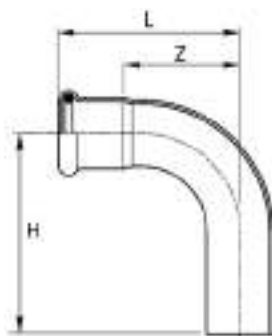

381/900

≤54 B 20 21

≥76 B 20 22

CURVA 90° FF

- 90° ELBOW FF
- BOGEN 90° II
- COUDE FF 90°
- CURVA 90° HH

MATERIAL: E 195 - 1.0034

O-RING: EPDM nero - black - Schwarz - noir - negro

CODE	De mm	L mm	Z mm			
381012900	12	42	24	42	20	400
381015900	15	38	18	44	20	400
381018900	18	41,5	21,5	55	20	300
381022900	22	47	26	73	10	150
381028900	28	56	33	109	10	100
381035900	35	68	42	156	5	50
381042900	42	80	50	231	2	30
381054900	54	100	64	369	2	18
381076900	76,1	160	105	1150	2	2
381088900	88,9	182	122	1560	2	2
381108900	108	220	145	2250	2	2

381/901

≤54 B 20 21

≥76 B 20 22

CURVA 90° MF

- 90° ELBOW MF
- BOGEN 90° IA
- COUDE MF 90°
- CURVA 90° HM

MATERIAL: E 195 - 1.0034

O-RING: EPDM nero - black - Schwarz - noir - negro

CODE	De mm	L mm	H mm	Z mm			
381012901	12	42	48	24	46	20	400
381015901	15	38	48	18	44	20	400
381018901	18	41,5	48,5	21,5	56	20	300
381022901	22	47	57	26	77	10	150
381028901	28	56	64	33	113	10	100
381035901	35	68	82	42	174	5	50
381042901	42	80	101	50	235	2	30
381054901	54	100	120	64	385	2	18
381076901	76,1	160	180	105	1155	2	2
381088901	88,9	182	197	122	1585	2	2
381108901	108	220	236	145	2155	2	2