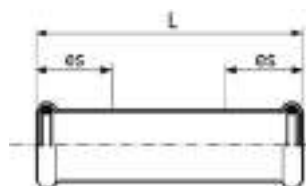

383/000

≤54 B 20 21

≥76 B 20 22

MANICOTTO

- COUPLING
- MUFFE
- MANCHON
- MANGUITO HH

MATERIAL: E 195 - 1.0034

O-RING: EPDM nero - black - Schwarz - noir - negro

CODE	De mm	L mm	Z mm			
383012000	12	42	6	25	20	500
383015000	15	49	9	33	20	500
383018000	18	50	10	40	20	300
383022000	22	53	11	52	20	200
383028000	28	56	10	69	10	150
383035000	35	63	10	90	10	100
383042000	42	72	12	127	4	60
383054000	54	83	13	189	2	24
383076000	76,1	142	32	635	4	4
383088000	88,9	166	46	765	4	4
383108000	108	203	41	1170	2	2

383/001

≤54 B 20 21

≥76 B 20 22

MANICOTTO PASSANTE

- SLIP COUPLING
- SCHIEBEMUFFE
- MANCHON LONG
- MANGUITO SIN TOPE

MATERIAL: E 195 - 1.0034

O-RING: EPDM nero - black - Schwarz - noir - negro

CODE	De mm	L mm	es			
383012001	12	56	22	42	20	500
383015001	15	69	25	56	20	200
383018001	18	73	25	65	20	200
383022001	22	79	25	85	20	100
383028001	28	88,5	30	118	10	100
383035001	35	102,5	30	141	10	50
383042001	42	117,5	40	234	4	40
383054001	54	139	40	321	4	20
383076001	76,1	230	60	940	2	2
383088001	88,9	260	70	1240	2	2
383108001	108	310	80	1835	2	2