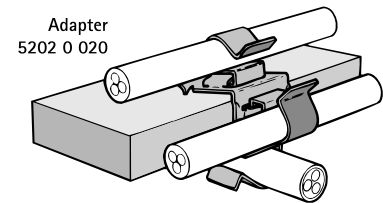

Britclips® PC poutrelles 8-12 mm

(J 20 06)

fixation sur poutrelle métallique 8 - 12 mm

Avantages et caractéristiques

- pour la fixation rapide de câbles et de tubes
- traitement de surface : Delta-Tone 9000 (480 heures)
- codes article 52020020 : adaptateur pour installer jusqu'à 3 clips individuels (type PC4)
- matière : acier ressort (type C67S, conforme à la norme EN10132)

Code article	Code	D (mm)	A (mm)	Cond.1	Cond.2
52020712	PC12 7	6,0 - 7,0	8 - 12	100	500
52020912	PC12 9	7,0 - 9,0	8 - 12	100	500
52021112	PC12 11	10,0 - 11,0	8 - 12	100	500
52021412	PC12 14	12,0 - 14,0	8 - 12	100	500
52021812	PC12 18	15,0 - 18,0	8 - 12	100	500
52022412	PC12 24	19,0 - 24,0	8 - 12	100	500
52023012	PC12 30	25,0 - 30,0	8 - 12	100	500
52020020	PCC	0	12 - 20	50	200

Pour charges statiques uniquement.

Alternatif
Britclips® GAM8