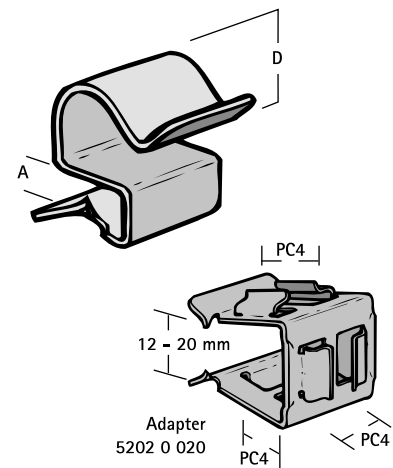

Avantages et caractéristiques

- pour la fixation rapide de câbles et de tubes
- traitement de surface : Delta-Tone 9000 (480 heures)
- codes article 52020020 : adaptateur pour installer jusqu'à 3 clips individuels (type PC4)
- matière : acier ressort (type C67S, conforme à la norme EN10132)

Code article	Code	D (mm)	A (mm)	Cond.1	Cond.2
52020712	PC12 7	6,0 - 7,0	8 - 12	100	500
52020912	PC12 9	7,0 - 9,0	8 - 12	100	500
52021112	PC12 11	10,0 - 11,0	8 - 12	100	500
52021412	PC12 14	12,0 - 14,0	8 - 12	100	500
52021812	PC12 18	15,0 - 18,0	8 - 12	100	500
52022412	PC12 24	19,0 - 24,0	8 - 12	100	500
52023012	PC12 30	25,0 - 30,0	8 - 12	100	500
52020020	PCC	0	12 - 20	50	200

Pour charges statiques uniquement.