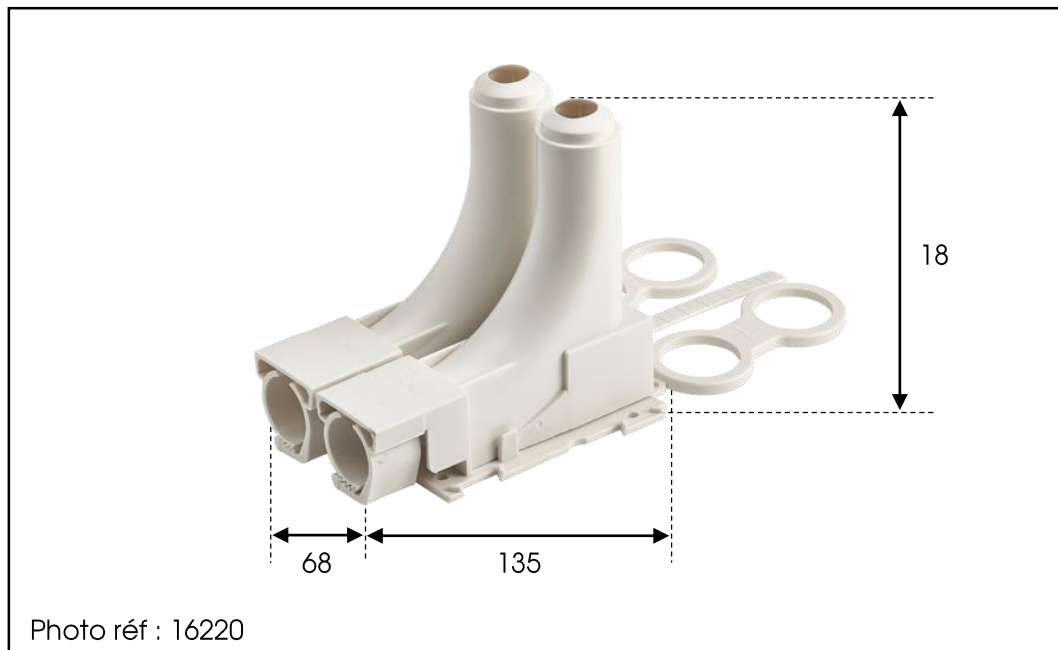

Fiche Technique Produit

/ Référence : 16220

/ Famille :
Accessoire PER

/ Matière :
Polypropylène

/ Désignation :

Sortie de chape double jumelable PER 12 / PER 16
Entraxe 35 à 50 mm

Photo non contractuelle