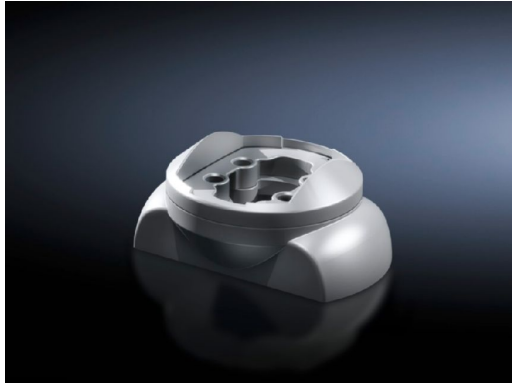

Rittal – The System.

Faster – better – everywhere.

► Fixation CP 60 pour raccordement au bras porteur 120 x 65 mm – CP 6206.360

Date d'édition : 18 janv. 2022

HABILLAGE ELECTRIQUE

DISTRIBUTION DE COURANT

CLIMATISATION

INFRASTRUCTURES IT

LOGICIELS & SERVICES

FRIEDHELM LOH GROUP

Fixation CP 60 pour raccordement au bras porteur 120 x 65 mm – CP 6206.360

created: 18.01.2022 on www.rittal.com/fr-fr

Description produit

Description:	Pour la fixation fixe du coffret sur le bras porteur 60
Matériau:	Fonte de zinc
Couleur:	RAL 7035
Composition de la livraison:	Avec joints d'étanchéité Vis auto-taraudeuses pour fixation du profilé porteur
Matériau de base:	Zinc