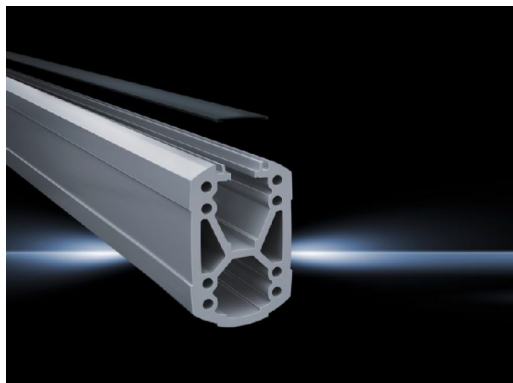

Rittal – The System.

Faster – better – everywhere.

► Profilé porteur CP 120 à capot amovible – CP 6212.110

Date d'édition : 18 janv. 2022

HABILLAGE ELECTRIQUE

DISTRIBUTION DE COURANT

CLIMATISATION

INFRASTRUCTURES IT

LOGICIELS & SERVICES

FRIEDHELM LOH GROUP

Profilé porteur CP 120 à capot amovible – CP 6212.110

created: 18.01.2022 on www.rittal.com/fr-fr

Description produit

Description: Fixation sur les éléments de jonction à l'aide de 4 vis autotaraudeuses dans le canal de vissage. Longueur libre, pas de taraudage à réaliser. Goulotte de câbles à capot amovible permettant un accès aisé pour la maintenance et la pose des câbles pré-confectionnés avec fiches. Profilés en X pour une résistance maximale avec goulottes spacieuses pour les câbles. La goulotte supérieure est prévue pour les câbles avec fiches grand format (p. ex. DVI ou VGA) et utilisable dans l'ensemble du système.

Matériau: Profilé porteur : profilé en aluminium extrudé
Recouvrement : matière plastique

Couleur: Profilé porteur : RAL 7035
Capot : RAL 7024

Composition de la livraison: Profilé porteur
Couvercle encliquetable