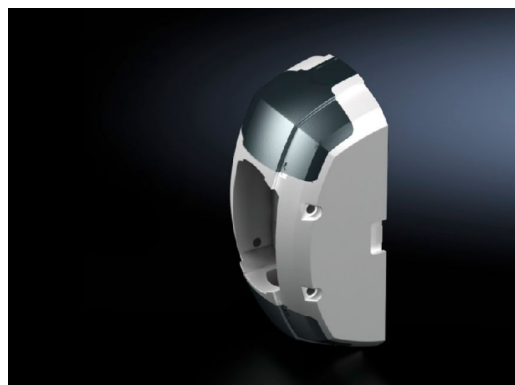

Rittal – The System.

Faster – better – everywhere.

► Fixation mur / sol CP 120 – grand format – CP 6212.800

Date d'édition : 18 janv. 2022

HABILLAGE ELECTRIQUE

DISTRIBUTION DE COURANT

CLIMATISATION

INFRASTRUCTURES IT

LOGICIELS & SERVICES

FRIEDHELM LOH GROUP

Fixation mur / sol CP 120 – grand format – CP 6212.800

created: 18.01.2022 on www.rittal.com/fr-fr

Description produit

Description:	Pour la fixation stable du bras porteur sur des surfaces planes horizontales ou verticales.
Avantages:	Introduction et passage de câbles flexibles prévus sur toutes les faces Montage simple et rapide grâce à la perforation en trou de serrure Possibilité d'utiliser des goupilles en option pour la fixation antitorsion sur la plaque de montage Possibilité d'ajustage intégrée
Matériau:	Fixation au mur / au sol : fonte d'aluminium Recouvrement : matière plastique
Couleur:	Fixation au mur/sol RAL 7035 Capot : RAL 7024
Composition de la livraison:	Avec joints d'étanchéité Tiges filetées Vis d'ajustage Vis auto-taraudeuses pour fixation du profilé porteur
Matériau de base:	Fonte d'aluminium

Description produit: Fixation mur/sol grand format pour bras porteur 120

Homologations

Déclarations: Déclaration fabricant
