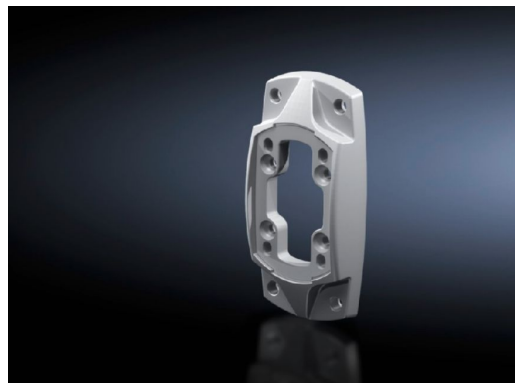

## Description produit

<b>Description:</b>	Pour la fixation rigide du bras porteur sur des surfaces planes horizontales ou verticales.
<b>Matériau:</b>	Fixation au mur / au sol : fonte d'aluminium
<b>Couleur:</b>	RAL 7035
<b>Composition de la livraison:</b>	Avec joints d'étanchéité Vis d'ajustage Vis auto-taraudeuses pour fixation du profilé porteur
<b>Matériau de base:</b>	Fonte d'aluminium