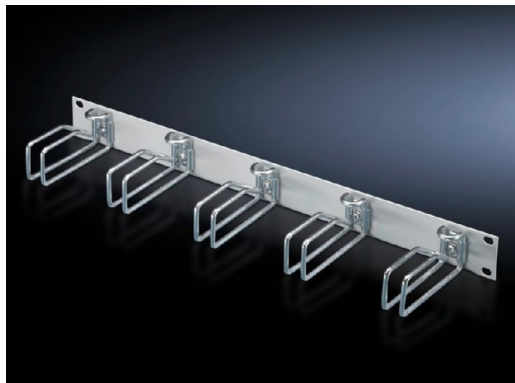

# Panneau guide-câbles avec étriers en acier – DK 7257.035

created: 12.05.2021 on [www.rittal.com/fr-fr](http://www.rittal.com/fr-fr)

## Description produit

<b>Description:</b>	Pour le guidage horizontal des câbles de répartition avec 5 étriers de guidage des câbles.
<b>Matériau:</b>	Panneau : tôle d'acier Étrier : acier
<b>Finition:</b>	Panneau : laqué Étrier : zingué
<b>Couleur:</b>	RAL 7035
<b>Remarque:</b>	Les cotes indiquées correspondent aux dimensions extérieures.

## Description produit

<b>Dimensions:</b>	Largeur: 19"
<b>Unités de hauteur:</b>	1 U
<b>Dimensions de l'étrier:</b>	Hauteur: 43 mm Profondeur: 105 mm
<b>Unité d'emballage:</b>	1 p.
<b>Poids/UE:</b>	0,93 kg
<b>Taux de cuivre (kg /</b>	0