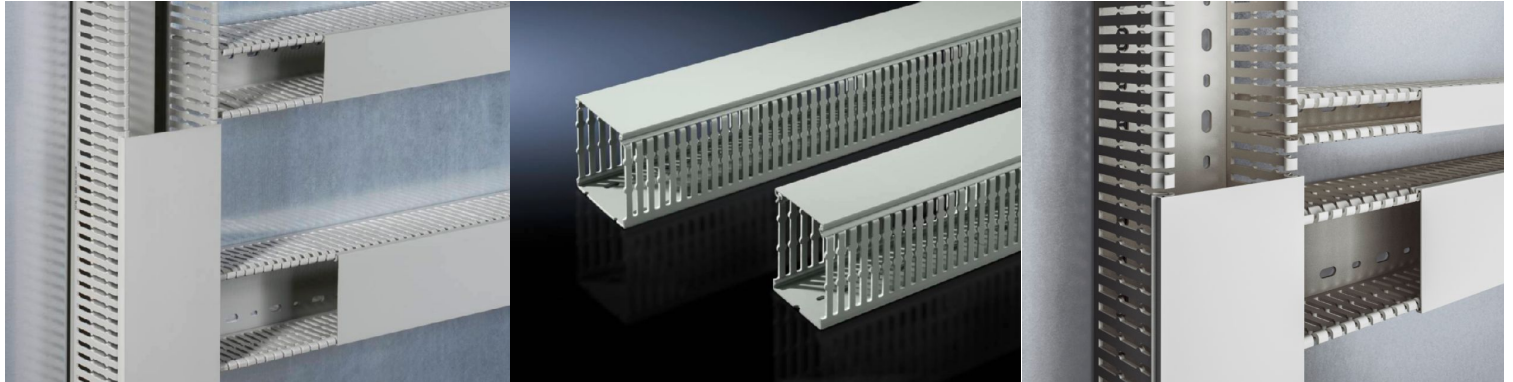

## Description produit

<b>Modèle:</b>	pour plaques de montage
<b>Description:</b>	Avec des perforations spéciales DIN pour le montage direct sur le profilé d'armoire ou sur des surfaces planes comme par exemple des plaques de montage.
<b>Matériau:</b>	PVC durci Difficilement inflammable, autoextinguible Résistance thermique jusqu'à +60 °C
<b>Couleur:</b>	Proche RAL 7030
<b>Composition de la livraison:</b>	Goulotte de câbles avec couvercle
<b>Remarque:</b>	Peut être recoupé pour les autres dimensions.

## Description produit

<b>Dimensions:</b>	Largeur: 30 mm Profondeur: 80 mm Longueur: 2000 mm
<b>Possibilités de montage:</b>	Avec des perforations spéciales DIN pour le montage direct sur le profilé d'armoire ou sur des surfaces planes, p. ex. plaques de montage Lorsque la plaque de montage est montée alignée avec l'ossature de l'armoire (position de montage $\pm 0$ mm), les goulottes de câblage horizontales sont bord à bord sur le même plan de travail avec les goulottes de câblage montées sur les profilés verticaux de l'armoire. Goulotte de câblage d'une largeur de 50 mm pour armoires VX25 individuelles ou d'extrémité de rangée avec panneau latéral à fixer sur le profilé vertical à gauche et à droite à côté de la plaque de montage Goulotte de câblage de 100 mm pour le montage sur les montants verticaux des armoires juxtaposées

À associer aux goulottes de câblage pour profilé TS vertical  
Lorsque la plaque de montage TS est installée complètement à l'arrière, les goulottes de câblages installées verticalement et horizontalement affleurent bord à bord.  
Pour le montage sur des surfaces planes