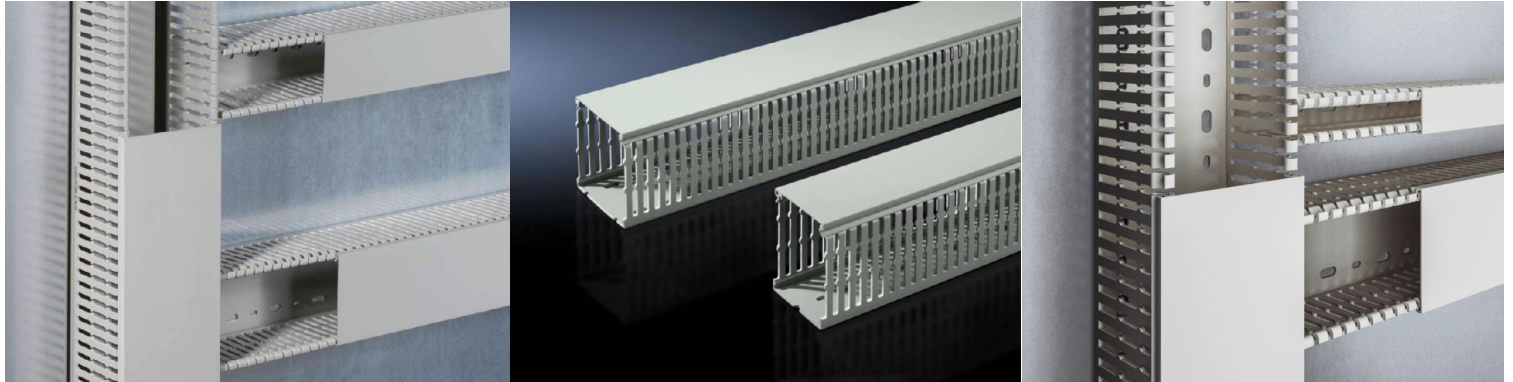

## Description produit

<b>Modèle:</b>	pour plaques de montage
<b>Description:</b>	Avec des perforations spéciales DIN pour le montage direct sur le profilé d'armoire ou sur des surfaces planes comme par exemple des plaques de montage.
<b>Matériau:</b>	PVC durci Difficilement inflammable, autoextinguible Résistance thermique jusqu'à +60 °C
<b>Couleur:</b>	Proche RAL 7030
<b>Composition de la livraison:</b>	Goulotte de câbles avec couvercle
<b>Remarque:</b>	Peut être recoupé pour les autres dimensions.

## Description produit

<b>Dimensions:</b>	Largeur: 80 mm Profondeur: 80 mm Longueur: 2000 mm
<b>Possibilités de montage:</b>	Avec des perforations spéciales DIN pour le montage direct sur le profilé d'armoire ou sur des surfaces planes, p. ex. plaques de montage Lorsque la plaque de montage est montée alignée avec l'ossature de l'armoire (position de montage $\pm 0$ mm), les goulottes de câblage horizontales sont bord à bord sur le même plan de travail avec les goulottes de câblage montées sur les profilés verticaux de l'armoire. Goulotte de câblage d'une largeur de 50 mm pour armoires VX25 individuelles ou d'extrémité de rangée avec panneau latéral à fixer sur le profilé vertical à gauche et à droite à côté de la plaque de montage Goulotte de câblage de 100 mm pour le montage sur les montants verticaux des armoires juxtaposées

À associer aux goulottes de câblage pour profilé TS vertical  
Lorsque la plaque de montage TS est installée complètement à l'arrière, les goulottes de câblages installées verticalement et horizontalement affleurent bord à bord.  
Pour le montage sur des surfaces planes