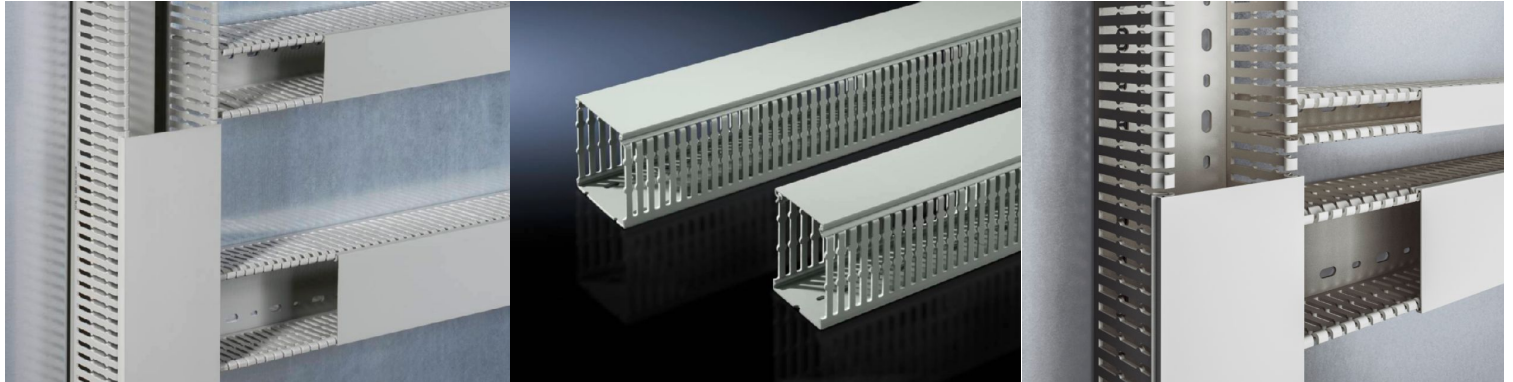

Rittal – The System.

Faster – better – everywhere.

Goulotte de câblage – TS 8800.754

Date d'édition : 11 mai 2021

HABILLAGE ELECTRIQUE

DISTRIBUTION DE COURANT

CLIMATISATION

INFRASTRUCTURES IT

LOGICIELS & SERVICES

FRIEDHELM LOH GROUP

Goulotte de câblage – TS 8800.754

created: 11.05.2021 on www.rittal.com/fr-fr

Description produit

Modèle:	pour plaques de montage
Description:	Avec des perforations spéciales DIN pour le montage direct sur le profilé d'armoire ou sur des surfaces planes comme par exemple des plaques de montage.
Matériau:	PVC durci Difficilement inflammable, autoextinguible Résistance thermique jusqu'à +60 °C
Couleur:	Proche RAL 7030
Composition de la livraison:	Goulotte de câbles avec couvercle
Remarque:	Peut être recoupé pour les autres dimensions.

Description produit

Dimensions:	Largeur: 100 mm Profondeur: 80 mm Longueur: 2000 mm
Possibilités de montage:	Avec des perforations spéciales DIN pour le montage direct sur le profilé d'armoire ou sur des surfaces planes, p. ex. plaques de montage Lorsque la plaque de montage est montée alignée avec l'ossature de l'armoire (position de montage ± 0 mm), les goulottes de câblage horizontales sont bord à bord sur le même plan de travail avec les goulottes de câblage montées sur les profilés verticaux de l'armoire. Goulotte de câblage d'une largeur de 50 mm pour armoires VX25 individuelles ou d'extrémité de rangée avec panneau latéral à fixer sur le profilé vertical à gauche et à droite à côté de la plaque de montage Goulotte de câblage de 100 mm pour le montage sur les montants verticaux des armoires juxtaposées

À associer aux goulottes de câblage pour profilé TS vertical
Lorsque la plaque de montage TS est installée complètement à l'arrière, les goulottes de câblages installées verticalement et horizontalement affleurent bord à bord.
Pour le montage sur des surfaces planes