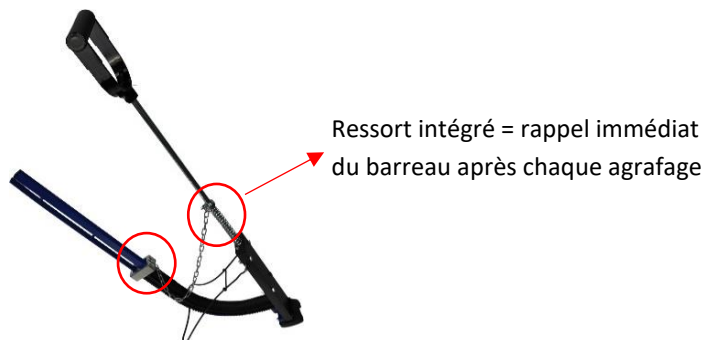

Application

Plancher chauffant et rafraîchissant au sol.

Code	Couleur	Poids en kg
4282996	Bleu, Noir, Gris	2,1