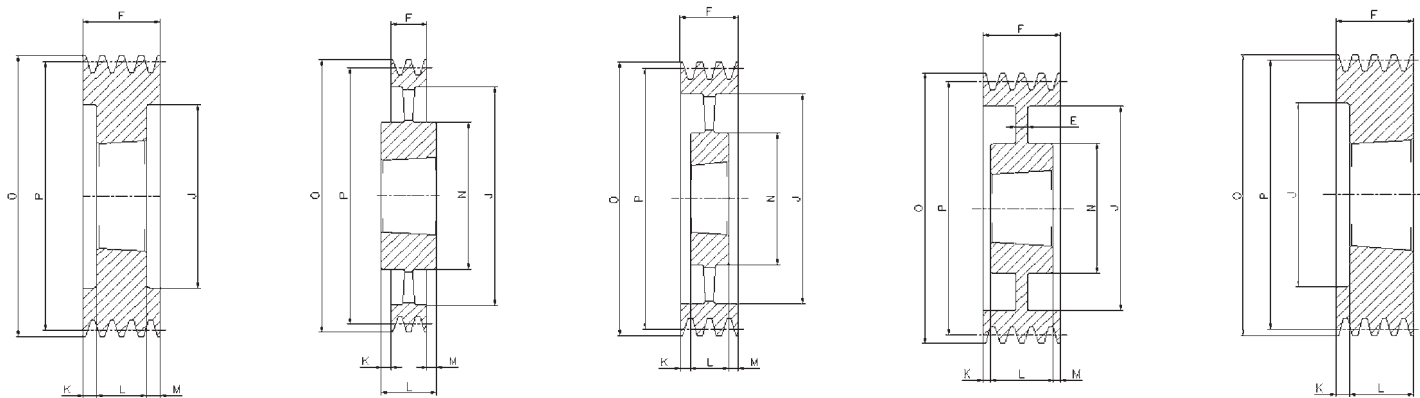

3

4

5

6

8

SPA/6

Cod. interno Internal code Intern Code Code interne Código interno	Tipo Type Typ Type Tipo	Gole Grooves Rillen Gorges Canales	P	O	Forma Form Forme Forme Forma	Bussola Bush Buchse Moyeu Casquillo	∅ MAX	E	F	J	K	L	M	N
AT01006	SPA100-06	6	100	105,5	3	1610	42	-	95	66	30,0	25	40,0	-
AT01066	SPA106-06	6	106	111,5	8	2012	50	-	95	72	63,0	32	-	-
AT01126	SPA112-06	6	112	117,5	8	2012	50	-	95	78	63,0	32	-	-
AT01186	SPA118-06	6	118	123,5	8	2012	50	-	95	84	63,0	32	-	-
AT01256	SPA125-06	6	125	130,5	3	2012	50	-	95	91	31,5	32	31,5	-
AT01326	SPA132-06	6	132	137,5	3	2517	60	-	95	98	25,0	45	25,0	-
AT01406	SPA140-06	6	140	145,5	3	2517	60	-	95	106	25,0	45	25,0	-
AT01506	SPA150-06	6	150	155,5	3	2517	60	-	95	116	25,0	45	25,0	-
AT01606	SPA160-06	6	160	165,5	3	2517	60	-	95	125	25,0	45	25,0	-
AT01806	SPA180-06	6	180	185,5	3	3020	75	-	95	146	22,0	51	22,0	-
AT02006	SPA200-06	6	200	205,5	3	3020	75	-	95	165	22,0	51	22,0	-
AT02126	SPA212-06	6	212	217,5	3	3020	75	-	95	176	22,0	51	22,0	-
AT02246	SPA224-06	6	224	229,5	3	3020	75	-	95	189	22,0	51	22,0	-
AT02366	SPA236-06	6	236	241,5	3	3020	75	-	95	202	22,0	51	22,0	-
AT02506	SPA250-06	6	250	255,5	6	3020	75	20	95	215	22,0	51	22,0	155
AT02806	SPA280-06	6	280	285,5	6	3535	90	25	95	245	3,0	89	3,0	175
AT03006	SPA300-06	6	300	305,5	6	3535	90	25	95	265	3,0	89	3,0	175
AT03156	SPA315-06	6	315	320,5	6	3535	90	25	95	280	3,0	89	3,0	175
AT03556	SPA355-06	6	355	360,5	5	3535	90	-	95	320	3,0	89	3,0	175
AT04006	SPA400-06	6	400	405,5	5	3535	90	-	95	365	3,0	89	3,0	175
AT04506	SPA450-06	6	450	455,5	5	3535	90	-	95	415	3,0	89	3,0	175
AT05006	SPA500-06	6	500	505,5	5	3535	90	-	95	465	3,0	89	3,0	175
AT05606	SPA560-06	6	560	565,5	5	3535	90	-	95	525	3,0	89	3,0	175
AT06306	SPA630-06	6	630	635,5	4	4040	100	-	95	595	3,5	102	3,5	210
AT08006	SPA800-06	6	800	805,5	4	4040	100	-	95	765	3,5	102	3,5	210
AT10006	SPA1000-06	6	1000	1005,5	4	4545	110	-	95	965	9,5	114	9,5	242