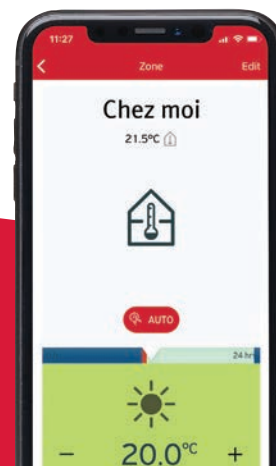

Régulation sur température extérieure (en option)

Programmation horaire

Solution RT 2012

MiSet R (radio).
Existe aussi en version filaire (MiSet).
Sonde en option.

Retrouvez toutes les caractéristiques techniques de MiSet (R) au dos de cette brochure.

NOUVEAU Une nouvelle interface tactile

- Interface de programmation tactile
- 6 zones tactiles pour 6 fonctions
- Dalle LCD rétroéclairée

Une programmation horaire assistée

- Douze plages horaires possibles
- Deux minutes suffisent au particulier pour programmer son chauffage avec l'assistant de programmation

Une solution connectable

- En option avec MiLink V3
- Application smartphone Android et iOS MiControl

› L'accessoire qui fait la différence

NOUVEAU

MiSet est une solution connectable. Avec MiLink V3 et son application smartphone MiControl, vous offrez le confort d'un chauffage connecté :