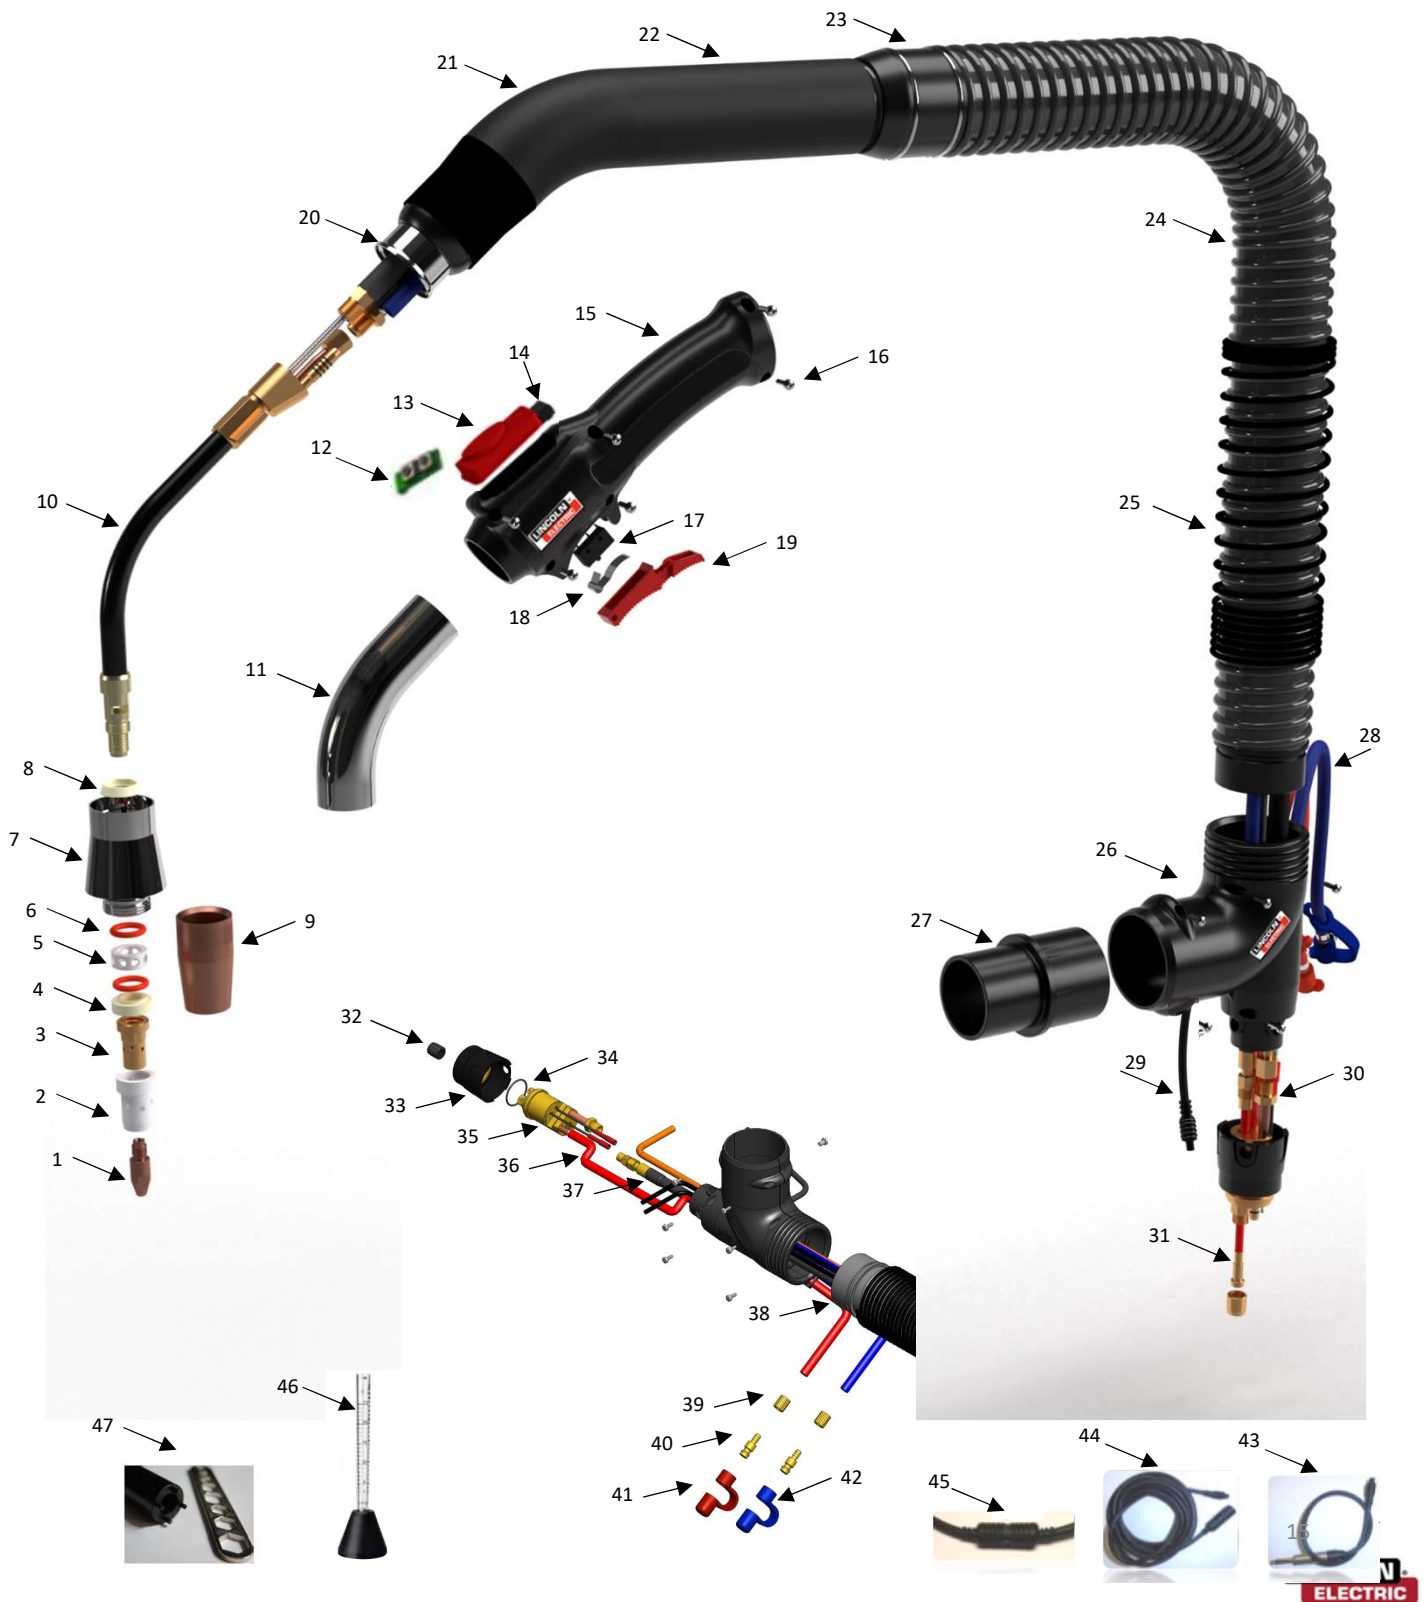

3 m	EM61000347
LINC GUN FX – 5W DF	4 m	EM61000348
	5 m	EM61000349