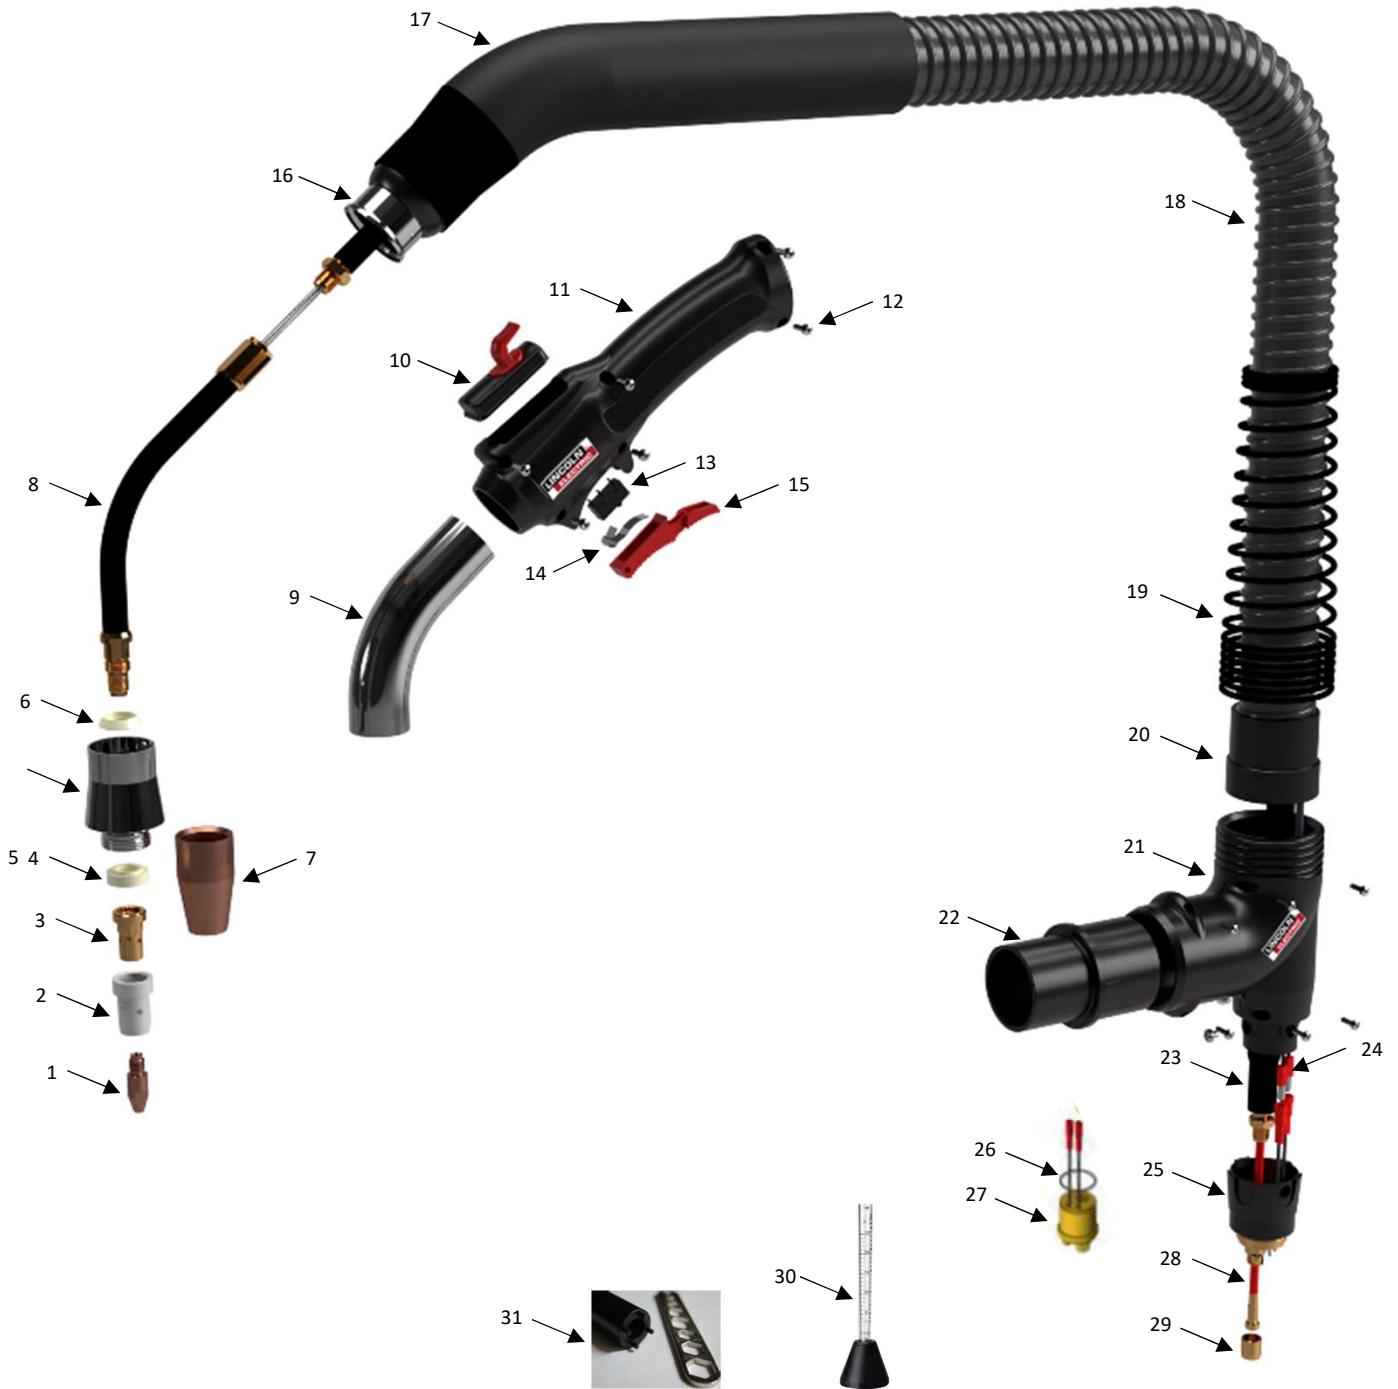

LINC GUN FX – 4R	3 m	EM61000325
	4 m	EM61000326
	5 m	EM61000327