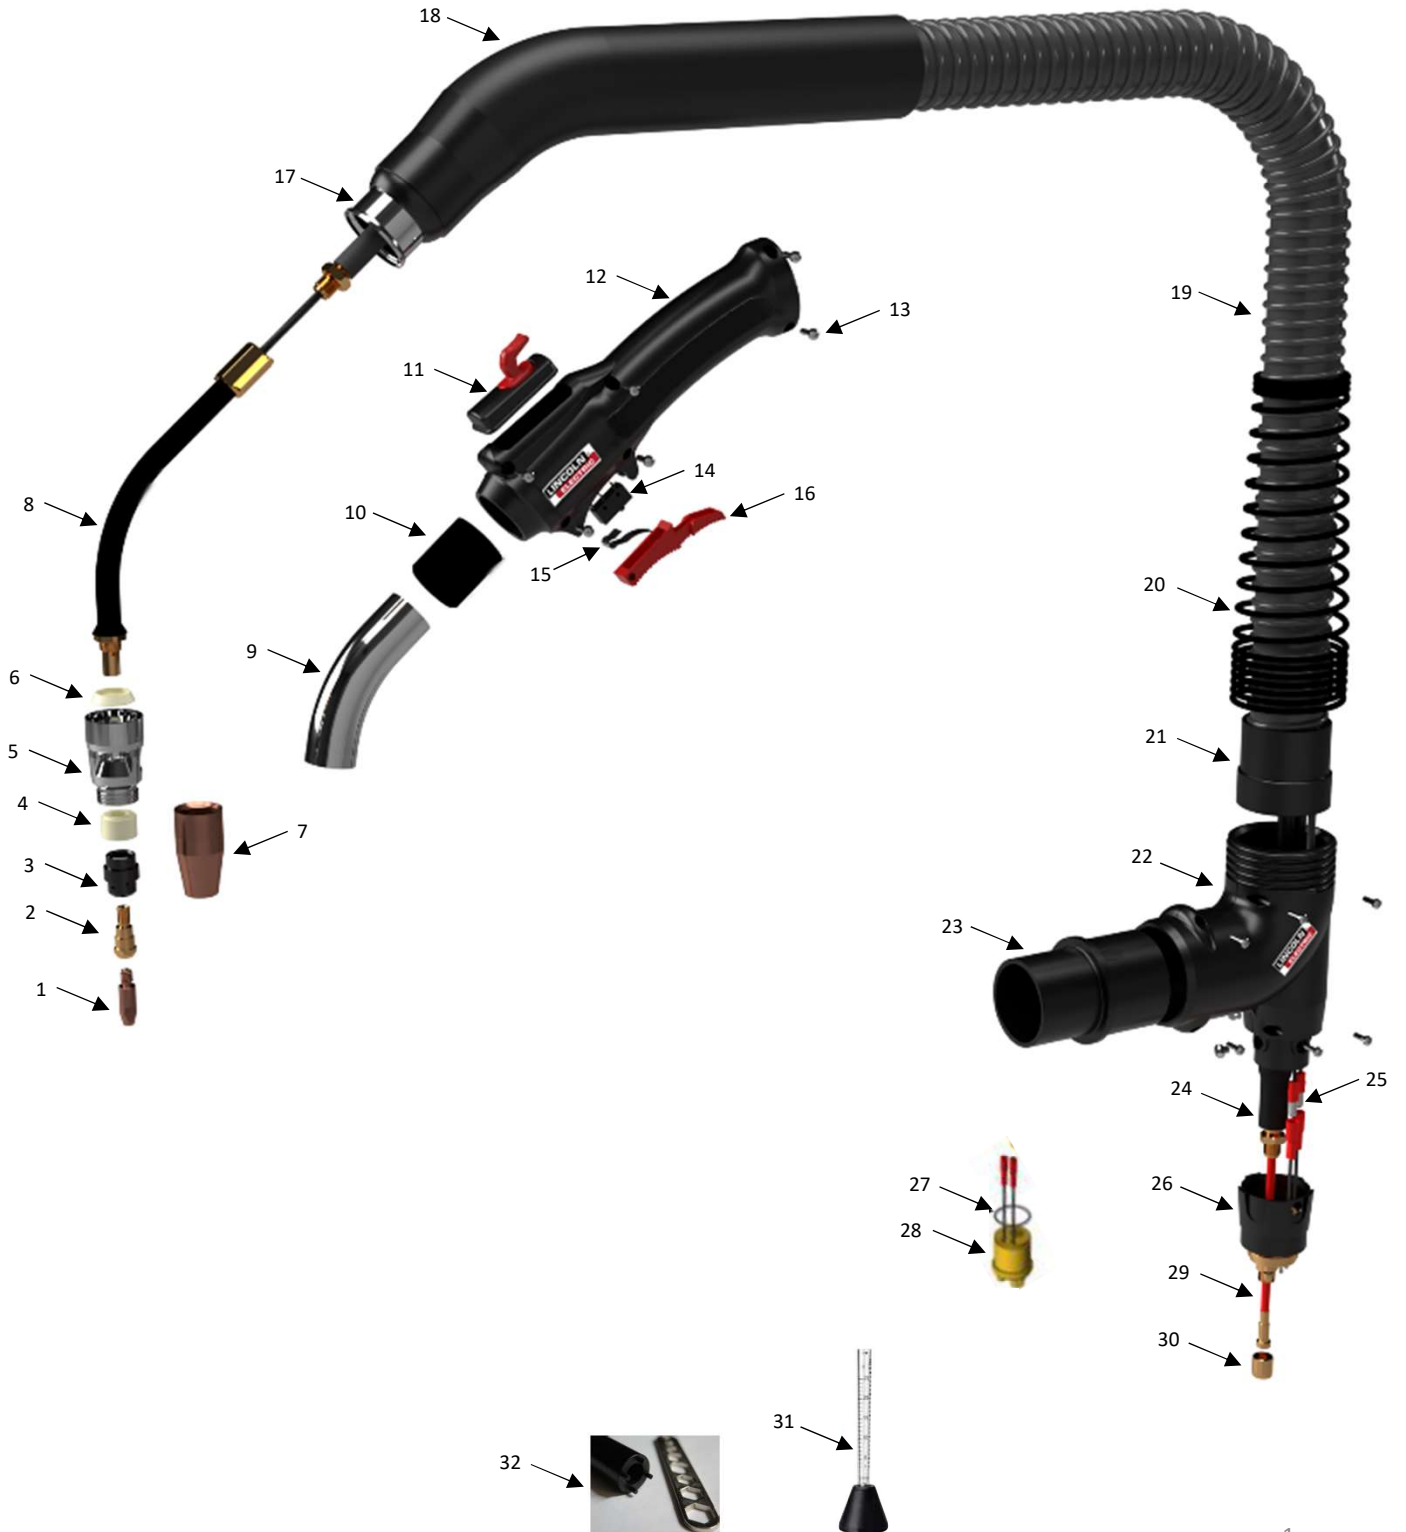

	3 m	EM61000322
LINC GUN FX – 2R	4 m	EM61000323
	5 m	EM61000324

Rep	Partnr LE	Désignation LINCOLN ELECTRIC	TYPE	Pack qty
1	W000010826	Tube contact M6 x 28 - Ø 0,8 Cu	WST2 / LGFX	10
	W000010827	Tube contact M6 x 28 - Ø 1,0 Cu	WST2 / LGFX	10
	W000010828	Tube contact M6 x 28 - Ø 1,2 Cu	WST2 / LGFX	10
	W000010830	Tube contact M6 x 28 - Ø 0,8 CuCrZr	WST2 / LGFX	10
	W000010831	Tube contact M6 x 28 - Ø 1,0 CuCrZr	WST2 / LGFX	10
	W000010832	Tube contact M6 x 28 - Ø 1,2 CuCrZr	WST2 / LGFX	10
2	W000383747	Support tube contact M6 2R	WST2 / LGFX	10
3	W000401814	Isolant diffuseur 2R	WST2 / LGFX	10
	W000383746	Isolant diffuseur céramique 2R	WST2 / LGFX	10
4	W000385075	Ecrou isolant PEEK blocage tête 2R	WST2 / LGFX	5
5	EM61000394	Tête aspirante LGFX 2R	LGFX	5
6	EM61000393	Rondelle isolante PEEK tête LGFX	LGFX	5
7	W000404033	Buse Cu Te Ø 12	WST2 / LGFX	5
8	EM61000387	Corps de torche LGFX 2R	LGFX	1
9	W000384485	Coude aspiration 2R	WST2 / LGFX	1
10	W000384486	Bague de réduction pour coude aspiration 2R	WST2 / LGFX	1
11	EM61000401	Clapet de régulation débit LGFX	LGFX	1
12	EM61000398	Poignée complète LGFX (avec 6 vis)	LGFX	1
13	W000383386	Sachet de 6 vis pour poignée et té de connexion	WST2 / LGFX	1
14	W000383390	Microrupteur	WST2 / LGFX	1
15	W000404036	Lame ressort gâchette 0,3 mm	WST2 / LGFX	5
16	EM61000399	Gâchette longue rouge LGFX	LGFX	5
17	W000404040	Bague tournante arrière poignée	WST2 / LGFX	1
18	W000384490	Gaine de protection cuir 1,5 m - Ø54 mm	WST2 / LGFX	1
19	W000377374	Tuyau ASP Ø 40 long 15 m Polyuréthane	WST2 / LGFX	1
	W000382077	Tuyau ASP Ø 40 long 2,5 m Polyuréthane	WST2 / LGFX	1
	W000382078	Tuyau ASP Ø 40 long 3,5 m Polyuréthane	WST2 / LGFX	1
	W000382079	Tuyau ASP Ø 40 long 4,5 m Polyuréthane	WST2 / LGFX	1
20	W000384492	Ressort support flexible Ø40 mm	WST2 / LGFX	1
21	W000384510	Bague flexible D40 mm	WST2 / LGFX	1
22	W000384512	TE de raccordement arrière flexible	WST2 / LGFX	1
23	EM61000400	Ø50 Adaptateur flexible pour té	WST2 / LGFX	1
24	W000382074	Faisceau puissance 16 mm ² long 2,7 m	WST2 / LGFX	1
	W000382075	Faisceau puissance 16 mm ² long 3,7 m	WST2 / LGFX	1
	W000382076	Faisceau puissance 16 mm ² long 4,7 m	WST2 / LGFX	1
25	W000384487	Cable gachette 3 m avec connections	WST2 / LGFX	1
	W000384488	Cable gachette 4 m avec connections	WST2 / LGFX	1
	W000384489	Cable gachette 5 m avec connections	WST2 / LGFX	1
26	W000384514	Ecrou connecteur europeen	WST2 / LGFX	1
27	W000384513	Joint pour connecteur européen	WST2 / LGFX	1
28	W000384511	Connecteur européen contacts	WST2 / LGFX	1
29	W000010730	Gaine guide fil acier 0,6 - 1,0 L = 3 m bleue	WST2 / LGFX	1
	W000010731	Gaine guide fil acier 0,6 - 1,0 L = 4 m bleue	WST2 / LGFX	1
	W000010732	Gaine guide fil acier 0,6 - 1,0 L = 5 m bleue	WST2 / LGFX	1
	W000010733	Gaine guide fil acier 10/12 L = 3 m rouge	WST2 / LGFX	1
	W000010734	Gaine guide fil acier 10/12 L = 4 m rouge	WST2 / LGFX	1
	W000010735	Gaine guide fil acier 10/12 L = 5 m rouge	WST2 / LGFX	1
	W000010736	Gaine guide fil Alu TEFLON 1,0 - 1,2 3 m	WST2 / LGFX	1
	W000010737	Gaine guide fil Alu TEFLON 1,0 - 1,2 4 m	WST2 / LGFX	1
	W000010738	Gaine guide fil Alu TEFLON 1,0 - 1,2 5 m	WST2 / LGFX	1
30	W000277472	Ecrou gaine	WST2 / LGFX	1
31	W000335159	Contrôleur de débit de gaz	WST2 / LGFX	1
32	W000383744	Jeu d'outils torche	WST2 / LGFX	1