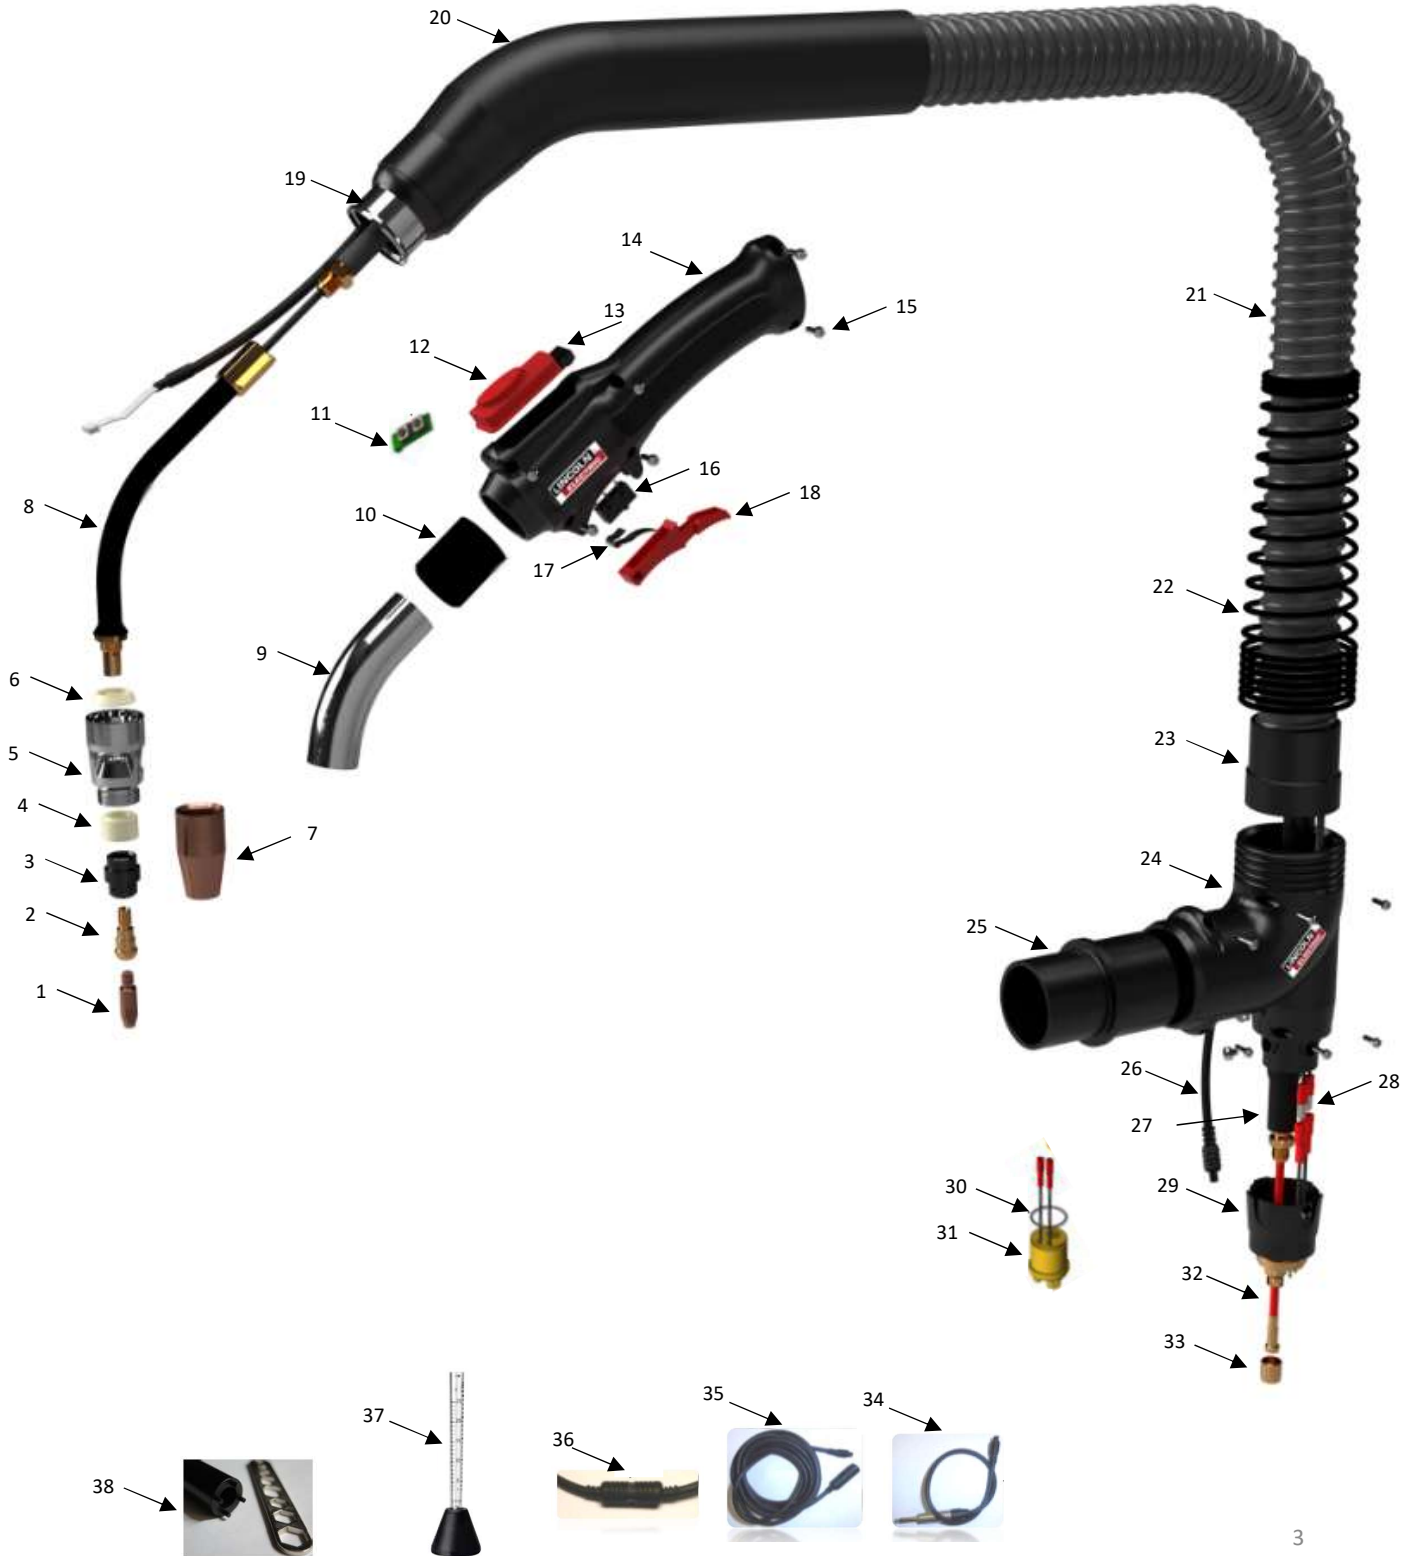

3 m	EM61000337
LINC GUN FX – 2R DF	4 m	EM61000338
	5 m	EM61000339