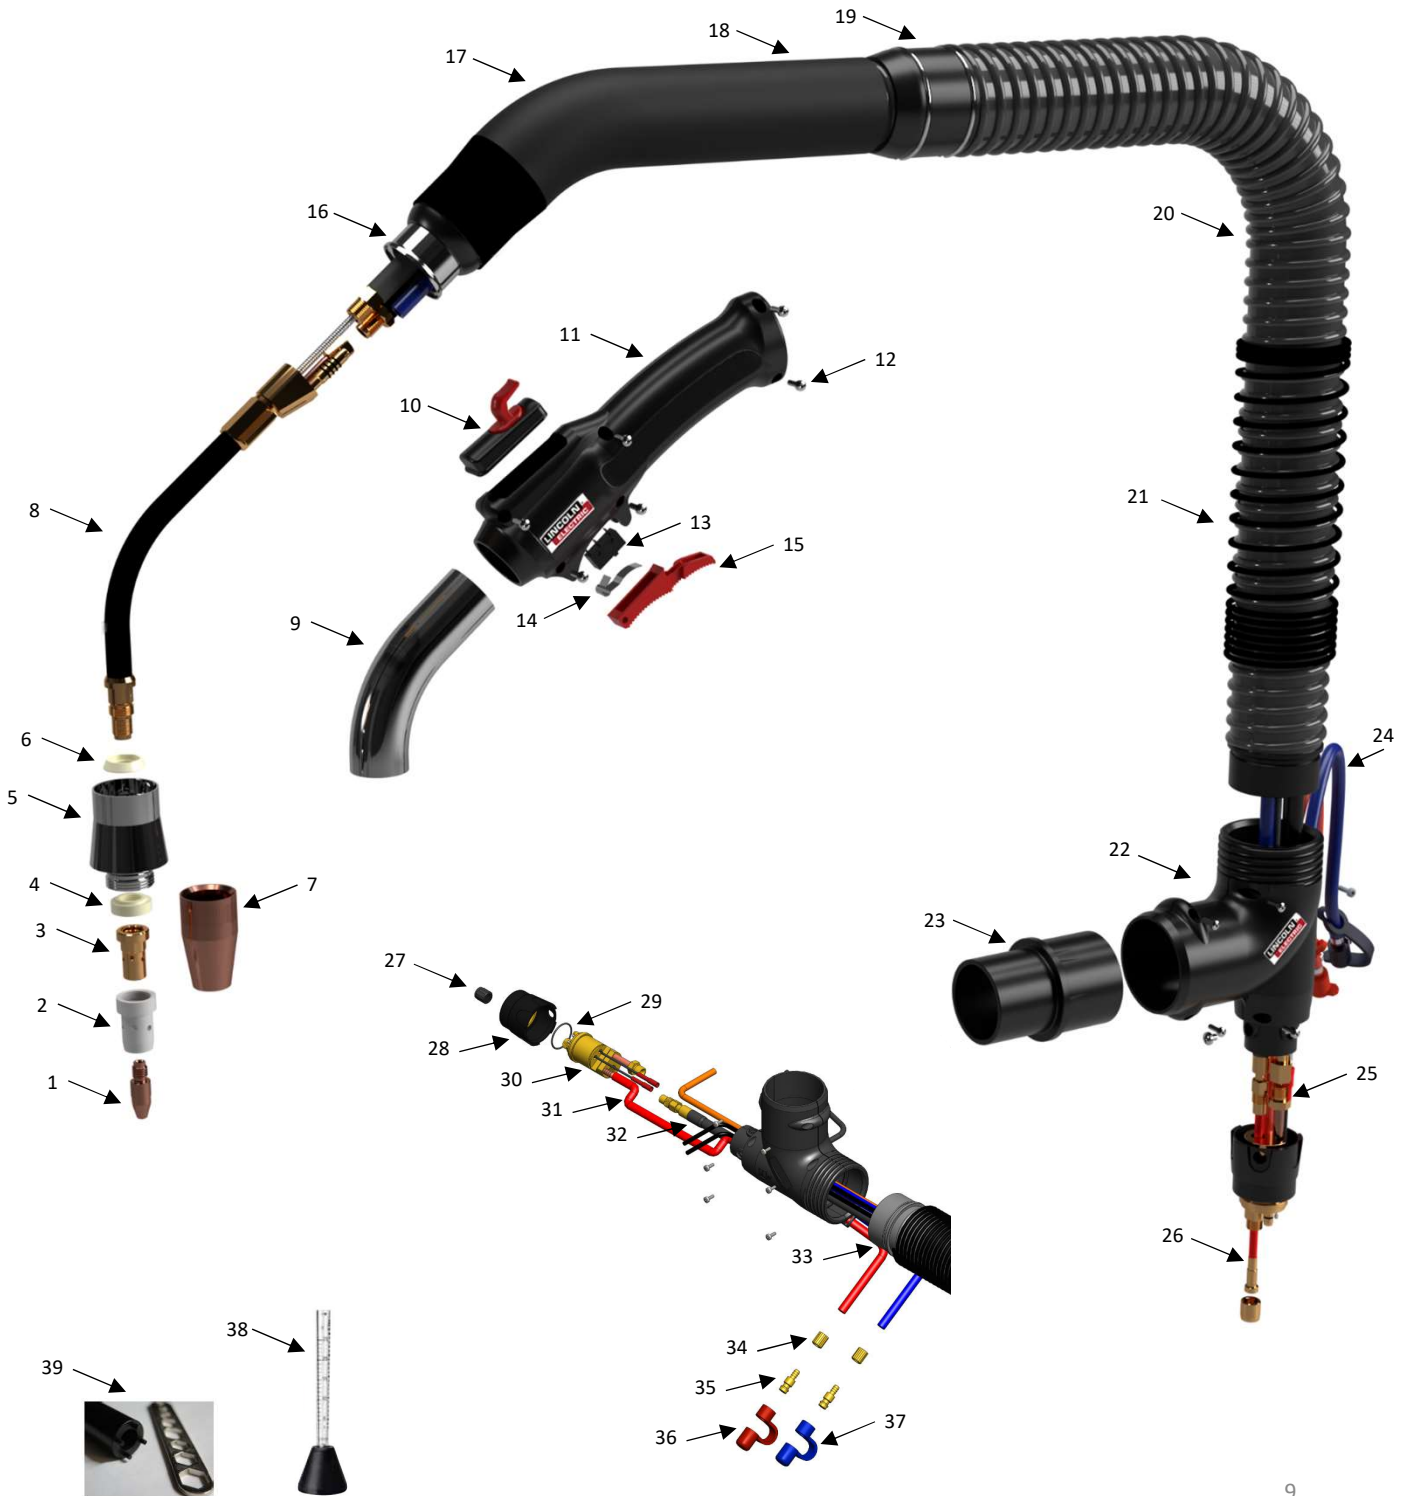

3 m	EM61000329
LINC GUN FX – 4W	4 m	EM61000330
	5 m	EM61000331