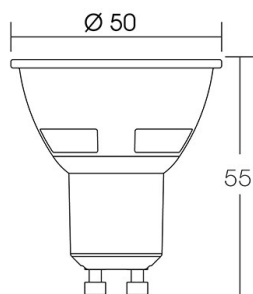

LAMPE LED GU10 5W 38° TW (2700-5000K) BLUETOOTH MESH

- Flux lumineux : 395 Lm
- Température de couleur : Blanc Dynamic : 2700-5000K (tous les 500K)
- Puissance nominale : 5W
- Optique : 60°
- Caractéristiques électriques d'entrée : 230 VAC, 50-60 Hz
- Températures de fonctionnement : - 20° / + 40° C
- Installation : dans spots encastrés plafond et projecteurs extérieurs (YAH, BOUNTY, TUBE GU10)
- Matériaux : aluminium et polycarbonate
- Non compatible isolant
- Synchronisable jusqu'à 500 points lumineux
- Contrôle via application smartphone Europole Bluetooth Mesh

LE