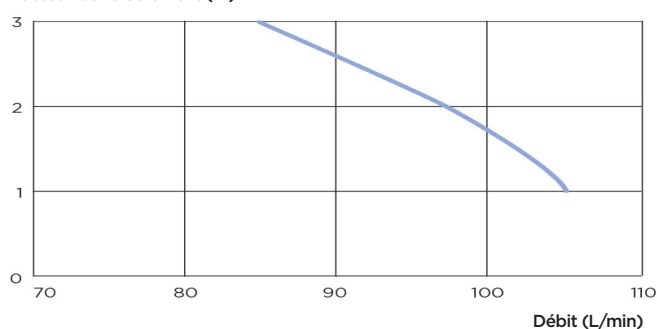

Sanicompact Pro

BV Cert. 6045164

AVANTAGES PRODUIT

- Peut s'installer en lieu et place d'un bidet
- Possibilité de raccorder un lave-mains
- Système double chasse Eco+ 1.8/3 L

RACCORDEMENTS

← Diamètre de refoulement ext. : 32 mm

→ Diamètre des entrées ext. : 40 mm

Disque multi-couteaux

CARACTÉRISTIQUES TECHNIQUES

Nombre d'entrée(s)	-	1 avec version LV
Diamètre des entrées ext.	40 mm	
Diamètre de refoulement ext.	32 mm	
T° max. des eaux entrantes	35 °C	
Volume de chasse	1.8/3 L	
Tension - Fréquence	220-240 V - 50-60 Hz	
Consommation moteur	550 W	
Indice de protection	IP44	
Classe électrique	I	
Niveau sonore	51 dB(A)	
Identification et logistique		
Poids brut	31 kg	
Code EAN	3308813099011	3308815065960
Code usine	C11STD	C11LV

CONTENU DU COLIS

Clapet anti-retour, fixations au sol fournies, abattant frein de chute déclinable

COURBE DE DÉBIT

Hauteur de refoulement (m)

DIMENSIONS

Dimensions (mm)