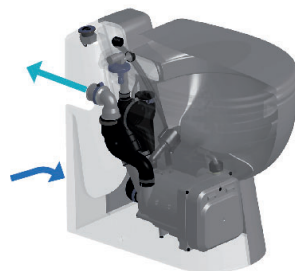

Sanicompact Pro

BV Cert. 6045164

AVANTAGES PRODUIT

- Peut s'installer en lieu et place d'un bidet
- Possibilité de raccorder un lave-mains
- Système double chasse Eco+ 1.8/3 L

RACCORDEMENTS

← Diamètre de refoulement ext. : 32 mm

→ Diamètre des entrées ext. : 40 mm

Disque multi-couteaux

CARACTÉRISTIQUES TECHNIQUES

Nombre d'entrée(s)	-	1 avec version LV
Diamètre des entrées ext.	40 mm	
Diamètre de refoulement ext.	32 mm	
T° max. des eaux entrantes	35 °C	
Volume de chasse	1.8/3 L	
Tension - Fréquence	220-240 V - 50-60 Hz	
Consommation moteur	550 W	
Indice de protection	IP44	
Classe électrique	I	
Niveau sonore	51 dB(A)	
Identification et logistique		
Poids brut	31 kg	
Code EAN	3308813099011	3308815065960
Code usine	C11STD	C11LV

CONTENU DU COLIS

Clapet anti-retour, fixations au sol fournies, abattant frein de chute déclinable

COURBE DE DÉBIT

Hauteur de refoulement (m)

DIMENSIONS

Dimensions (mm)