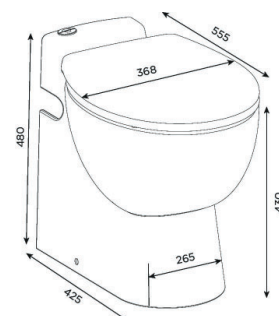

→ Diamètre des entrées ext. : 40 mm

Disque multi-couteaux

CARACTÉRISTIQUES TECHNIQUES

Nombre d'entrée(s)	-	1 avec version LV
Diamètre des entrées ext.	40 mm	
Diamètre de refoulement ext.	32 mm	
T° max. des eaux entrantes	35 °C	
Volume de chasse	1.8/3 L	
Tension - Fréquence	220-240 V - 50-60 Hz	
Consommation moteur	550 W	
Indice de protection	IP44	
Classe électrique	I	
Niveau sonore	51 dB(A)	
Identification et logistique		
Poids brut	31 kg	
Code EAN	3308813099011	3308815065960
Code usine	C11STD	C11LV

CONTENU DU COLIS

Clapet anti-retour, fixations au sol fournies, abattant frein de chute déclinable

COURBE DE DÉBIT

Hauteur de refoulement (m)

DIMENSIONS

Dimensions (mm)