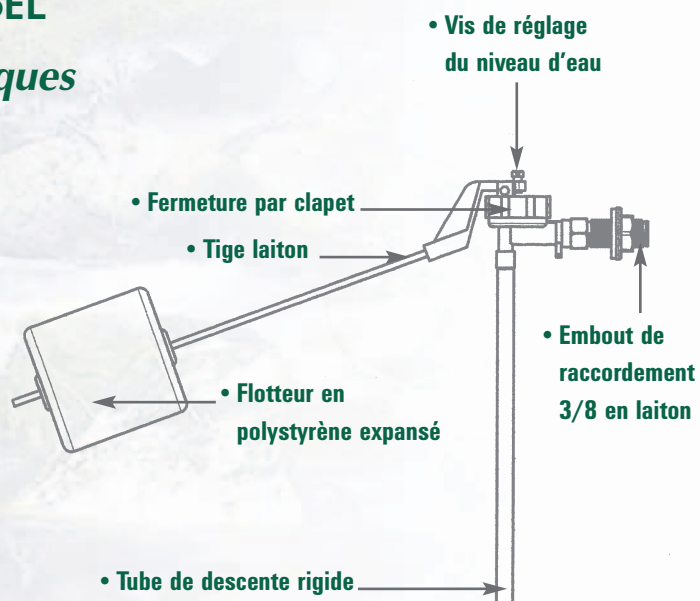

Corps

- Encombrement maxi 110 mm
- Largeur 41 mm

Flotteur cylindrique :

- Diamètre 80 mm
- Longueur 80 mm

Tige (laiton) :

- Longueur 270 mm

ROBECO 06

Caractéristiques techniques

Corps :

- Encombrement maxi 85 mm
- Largeur 41 mm

Flotteur boule :

- Diamètre 78 mm

Tige (aluminium) :

- Longueur 295 mm