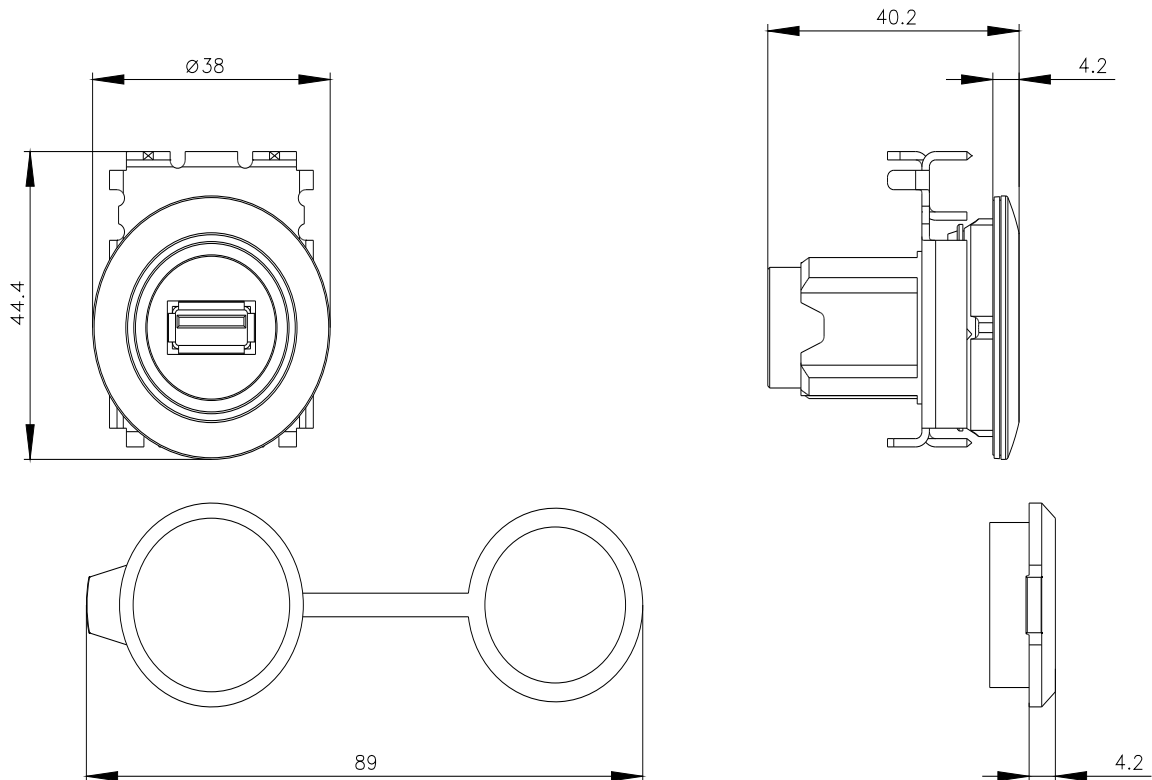

<https://press.siemens.com/global/en/pressrelease/siemens-wind-down-russian-business>

Siemens travaille au renouvellement des certificats EAC actuels.

Contactez votre agence Siemens afin de vérifier la validité de la certification EAC si vous avez l'intention d'importer ou de livrer ces produits sur le marché EAC (à l'exception de la Russie ou de la Biélorussie).

Informations sur l'emballage

<https://support.industry.siemens.com/cs/ww/fr/view/109813875>

Information- and Downloadcenter (Catalogues, Brochures,...)

<https://www.siemens.com/ic10>

Industry Mall (système de commande en ligne)

<https://mall.industry.siemens.com/mall/fr/fr/Catalog/product?mlfb=3SU1960-0GA80-0AA0>

Générateur CAx en ligne

<http://support.automation.siemens.com/WW/CAXorder/default.aspx?lang=en&mlfb=3SU1960-0GA80-0AA0>

Service&Support (manuels, certificats, caractéristiques, questions fréquentes FAQ, etc.)

<https://support.industry.siemens.com/cs/ww/fr/ps/3SU1960-0GA80-0AA0>

Banque de données images (photos des produits, schémas cotés 2D, modèles 3D, schémas des connexions, macros EPLAN, ...)

<http://www.automation.siemens.com/bilddb/cax_de.aspx?mlfb=3SU1960-0GA80-0AA0&lang=en>

dernière modification :

04/04/2022