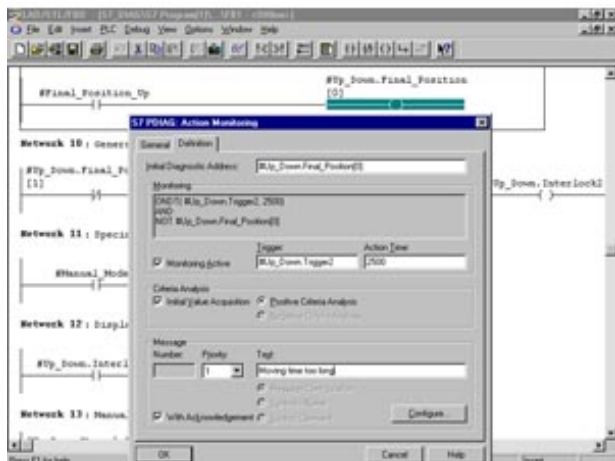

SIMATIC ProDiag S7-1500, Single Runtime License, contient un certificat de licence pour 250 surveillances, Classe A, exécutable sur tous les S7-1500 à partir du firmware V2.0

dernière modification :

07-02-2019