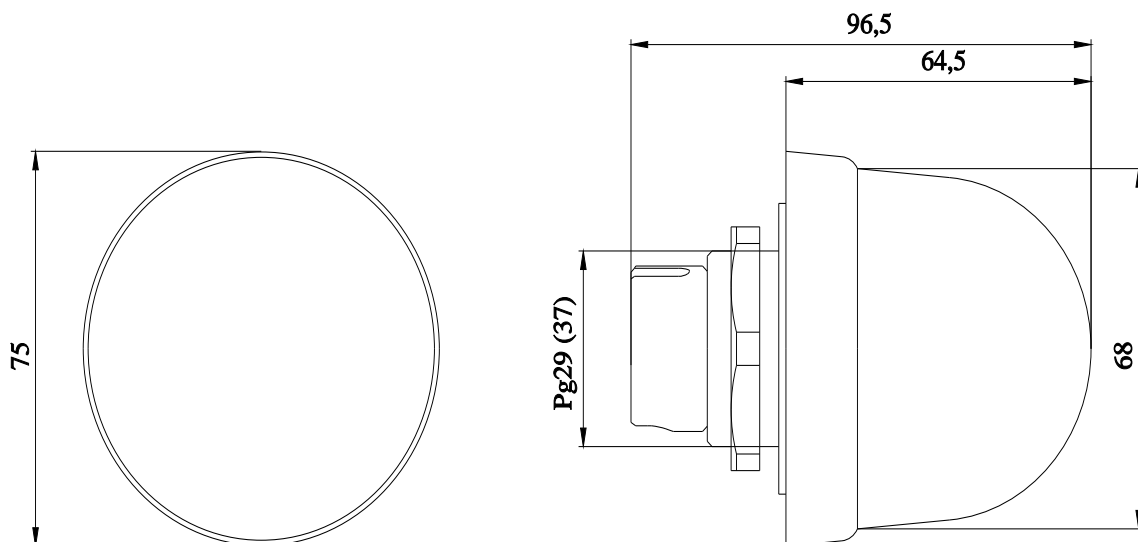

Voyant intégré feu continu, rouge, 12-230 V CA/CC, 70 mm de diamètre

Figure à titre d'exemple

Caractéristiques techniques générales	
désignation du produit	Élément lumineux à allumage fixe
type de tension de la tension d'emploi	AC/DC
tension d'emploi	
<ul style="list-style-type: none"> <li>pour CC valeur assignée</li> <li>pour CA pour 50 Hz valeur assignée</li> <li>pour CA pour 60 Hz valeur assignée</li> </ul>	12 ... 230 V 12 ... 230 V 12 ... 230 V
tolérance positive relative de la tension d'emploi	10 %
tolérance négative relative de la tension d'emploi	-10 %
puissance active absorbée	5 W
désignation du matériel selon IEC 81346-2:2009	P
type de fixation	Baïonnette / montage encastré
matériau	PC; PC/ABS; PA
couleur	rouge
Caractéristiques mécaniques	
constituant du produit lampe	Non
version du raccordement électrique	borne à vis
diamètre extérieur de l'élément de colonne de signalisation	75 mm
Source de lumière	
version de la douille	BA 15d
version du signal optique	eclairage fixe
type de lampe	lampe à incandescence / LED
Conditions ambiantes	
température ambiante en service	-20 ... +60 °C
degré de protection IP	IP65
profondeur	31 mm
hauteur	66 mm
largeur	75 mm
Certificats/ homologations	
General Product Approval	other

<https://support.industry.siemens.com/cs/ww/fr/ps/8WD5300-1AB>

Banque de données images (photos des produits, schémas cotés 2D, modèles 3D, schémas des connexions, macros EPLAN, ...)

[http://www.automation.siemens.com/bilddb/cax\\_de.aspx?mlfb=8WD5300-1AB&lang=en](http://www.automation.siemens.com/bilddb/cax_de.aspx?mlfb=8WD5300-1AB&lang=en)