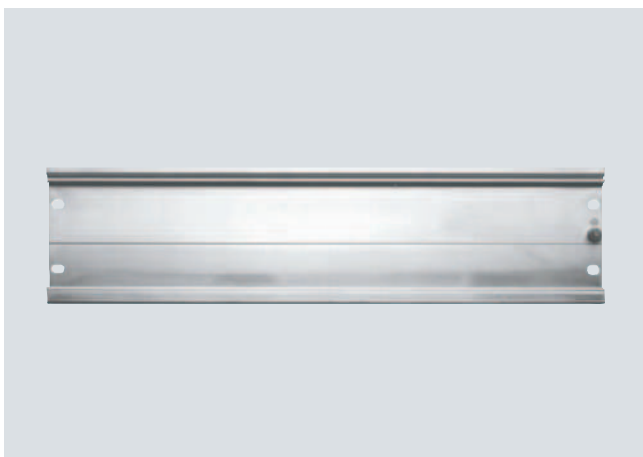

Aperçu

- Profilé support mécanique du SIMATIC S7-300
- Pour la fixation des modules
- Peut être vissé sur les murs

Références de commande	N° de référence
Profilé-support	
160 mm	6ES7 390-1AB60-0AA0
482 mm	6ES7 390-1AE80-0AA0
530 mm	6ES7 390-1AF30-0AA0
830 mm	6ES7 390-1AJ30-0AA0
2000 mm	6ES7 390-1BC00-0AA0