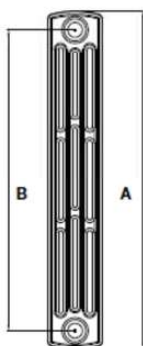

### Description

- Radiateurs en fonte de 46 à 197 W l'élément
- Emplacement : mural ou au sol
- Revêtu d'un apprêt anti-rouille
- Température max. 95°C
- Pression Max. 8bars
- Raccordement 1"1/4
- Disponible sur stock en batterie de 10 éléments

Options [Voir page 53](#)

4 Colonnes

6 Colonnes

Largeur  
60mm

Radiateurs  
Fonte colonne  
**Classic**

Éléments intermédiaires

Modèle	Classic 4-280	Classic 4-420	Classic 4-600	Classic 4-700	Classic 4-900	Classic 6-480	Classic 6-600	Classic 6-700	Classic 6-900
Nombre de colonnes	4	4	4	4	4	6	6	6	6
Contenance en eau (l)	0,6	0,7	0,9	1	1,2	0,8	1,2	1,4	1,6
Puissance $\Delta T$ 50°C (W)	46	62	93	103	132	106	132	151	197
Hauteur A (mm)	295	415	600	700	899	425	600	700	899
Entraxe B (mm)	200	315	500	600	800	350	500	600	800
Profondeur C (mm)	144	144	144	144	144	221	221	221	221
Poids (kg)	2	4	5	6	8	6	9	10	13
Référence	07401	07402	07403	07404	07405	07406	07407	07408	07409
Prix public conseillé HT	<b>26€</b>	<b>33€</b>	<b>42€</b>	<b>47€</b>	<b>57€</b>	<b>53€</b>	<b>65€</b>	<b>75€</b>	<b>89€</b>

Éléments pieds

Modèle	Classic 4-280	Classic 4-420	Classic 4-600	Classic 4-700	Classic 4-900	Classic 6-480	Classic 6-600	Classic 6-700	Classic 6-900
Nombre de colonnes	4	4	4	4	4	6	6	6	6
Contenance en eau (l)	0,6	0,7	0,9	1	1,2	0,8	1,2	1,4	1,6
Puissance $\Delta T$ 50°C (W)	46	62	93	103	132	106	132	151	197
Hauteur A(mm)	360	475	660	760	960	485	660	760	960
Entraxe B (mm)	200	315	500	600	800	350	500	600	800
Profondeur C (mm)	144	144	144	144	144	221	221	221	221
Poids (kg)	3	4	6	7	8	6	9	10	13
Référence	07410	074111	07412	07413	07414	07415	07416	07417	07418
Prix public conseillé HT	<b>40€</b>	<b>55€</b>	<b>65€</b>	<b>75€</b>	<b>83€</b>	<b>80€</b>	<b>90€</b>	<b>102€</b>	<b>110€</b>