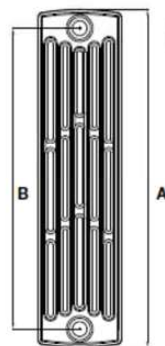

### Description

- Radiateurs en fonte de 46 à 197 W l'élément
- Emplacement : mural ou au sol
- Revêtu d'un apprêt anti-rouille
- Température max. 95°C
- Pression Max. 8bars
- Raccordement 1"1/4
- Disponible sur stock en batterie de 10 éléments

Options [Voir page 53](#)

4 Colonnes

6 Colonnes

Largeur  
60mm

Radiateurs  
Fonte colonne  
**Classic**

Éléments intermédiaires

Modèle	Classic 4-280	Classic 4-420	Classic 4-600	Classic 4-700	Classic 4-900	Classic 6-480	Classic 6-600	Classic 6-700	Classic 6-900
Nombre de colonnes	4	4	4	4	4	6	6	6	6
Contenance en eau (l)	0,6	0,7	0,9	1	1,2	0,8	1,2	1,4	1,6
Puissance $\Delta T$ 50°C (W)	46	62	93	103	132	106	132	151	197
Hauteur A (mm)	295	415	600	700	899	425	600	700	899
Entraxe B (mm)	200	315	500	600	800	350	500	600	800
Profondeur C (mm)	144	144	144	144	144	221	221	221	221
Poids (kg)	2	4	5	6	8	6	9	10	13
Référence	07401	07402	07403	07404	07405	07406	07407	07408	07409
Prix public conseillé HT	<b>26€</b>	<b>33€</b>	<b>42€</b>	<b>47€</b>	<b>57€</b>	<b>53€</b>	<b>65€</b>	<b>75€</b>	<b>89€</b>

Éléments pieds

Modèle	Classic 4-280	Classic 4-420	Classic 4-600	Classic 4-700	Classic 4-900	Classic 6-480	Classic 6-600	Classic 6-700	Classic 6-900
Nombre de colonnes	4	4	4	4	4	6	6	6	6
Contenance en eau (l)	0,6	0,7	0,9	1	1,2	0,8	1,2	1,4	1,6
Puissance $\Delta T$ 50°C (W)	46	62	93	103	132	106	132	151	197
Hauteur A(mm)	360	475	660	760	960	485	660	760	960
Entraxe B (mm)	200	315	500	600	800	350	500	600	800
Profondeur C (mm)	144	144	144	144	144	221	221	221	221
Poids (kg)	3	4	6	7	8	6	9	10	13
Référence	07410	074111	07412	07413	07414	07415	07416	07417	07418
Prix public conseillé HT	<b>40€</b>	<b>55€</b>	<b>65€</b>	<b>75€</b>	<b>83€</b>	<b>80€</b>	<b>90€</b>	<b>102€</b>	<b>110€</b>