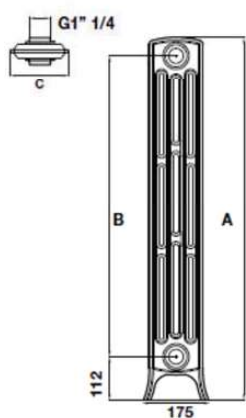

Options [Voir page 53](#)

4 Colonnes

6 Colonnes

Largeur  
60mm

Radiateurs  
Fonte colonne  
**Classic**

Éléments intermédiaires

Modèle	Classic 4-280	Classic 4-420	Classic 4-600	Classic 4-700	Classic 4-900	Classic 6-480	Classic 6-600	Classic 6-700	Classic 6-900
Nombre de colonnes	4	4	4	4	4	6	6	6	6
Contenance en eau (l)	0,6	0,7	0,9	1	1,2	0,8	1,2	1,4	1,6
Puissance $\Delta T$ 50°C (W)	46	62	93	103	132	106	132	151	197
Hauteur A (mm)	295	415	600	700	899	425	600	700	899
Entraxe B (mm)	200	315	500	600	800	350	500	600	800
Profondeur C (mm)	144	144	144	144	144	221	221	221	221
Poids (kg)	2	4	5	6	8	6	9	10	13
Référence	07401	07402	07403	07404	07405	07406	07407	07408	07409
Prix public conseillé HT	<b>26€</b>	<b>33€</b>	<b>42€</b>	<b>47€</b>	<b>57€</b>	<b>53€</b>	<b>65€</b>	<b>75€</b>	<b>89€</b>

Éléments pieds

Modèle	Classic 4-280	Classic 4-420	Classic 4-600	Classic 4-700	Classic 4-900	Classic 6-480	Classic 6-600	Classic 6-700	Classic 6-900
Nombre de colonnes	4	4	4	4	4	6	6	6	6
Contenance en eau (l)	0,6	0,7	0,9	1	1,2	0,8	1,2	1,4	1,6
Puissance $\Delta T$ 50°C (W)	46	62	93	103	132	106	132	151	197
Hauteur A(mm)	360	475	660	760	960	485	660	760	960
Entraxe B (mm)	200	315	500	600	800	350	500	600	800
Profondeur C (mm)	144	144	144	144	144	221	221	221	221
Poids (kg)	3	4	6	7	8	6	9	10	13
Référence	07410	074111	07412	07413	07414	07415	07416	07417	07418
Prix public conseillé HT	<b>40€</b>	<b>55€</b>	<b>65€</b>	<b>75€</b>	<b>83€</b>	<b>80€</b>	<b>90€</b>	<b>102€</b>	<b>110€</b>