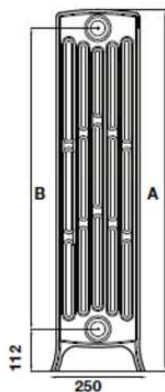

### Description

- Radiateurs en fonte de 46 à 197 W l'élément
- Emplacement : mural ou au sol
- Revêtu d'un apprêt anti-rouille
- Température max. 95°C
- Pression Max. 8bars
- Raccordement 1"1/4
- Disponible sur stock en batterie de 10 éléments

Options [Voir page 53](#)

4 Colonnes

6 Colonnes

Largeur  
60mm

Radiateurs  
Fonte colonne  
**Classic**

Éléments intermédiaires

Modèle	Classic 4-280	Classic 4-420	Classic 4-600	Classic 4-700	Classic 4-900	Classic 6-480	Classic 6-600	Classic 6-700	Classic 6-900
Nombre de colonnes	4	4	4	4	4	6	6	6	6
Contenance en eau (l)	0,6	0,7	0,9	1	1,2	0,8	1,2	1,4	1,6
Puissance $\Delta T$ 50°C (W)	46	62	93	103	132	106	132	151	197
Hauteur A (mm)	295	415	600	700	899	425	600	700	899
Entraxe B (mm)	200	315	500	600	800	350	500	600	800
Profondeur C (mm)	144	144	144	144	144	221	221	221	221
Poids (kg)	2	4	5	6	8	6	9	10	13
Référence	07401	07402	07403	07404	07405	07406	07407	07408	07409
Prix public conseillé HT	<b>26€</b>	<b>33€</b>	<b>42€</b>	<b>47€</b>	<b>57€</b>	<b>53€</b>	<b>65€</b>	<b>75€</b>	<b>89€</b>

Éléments pieds

Modèle	Classic 4-280	Classic 4-420	Classic 4-600	Classic 4-700	Classic 4-900	Classic 6-480	Classic 6-600	Classic 6-700	Classic 6-900
Nombre de colonnes	4	4	4	4	4	6	6	6	6
Contenance en eau (l)	0,6	0,7	0,9	1	1,2	0,8	1,2	1,4	1,6
Puissance $\Delta T$ 50°C (W)	46	62	93	103	132	106	132	151	197
Hauteur A(mm)	360	475	660	760	960	485	660	760	960
Entraxe B (mm)	200	315	500	600	800	350	500	600	800
Profondeur C (mm)	144	144	144	144	144	221	221	221	221
Poids (kg)	3	4	6	7	8	6	9	10	13
Référence	07410	074111	07412	07413	07414	07415	07416	07417	07418
Prix public conseillé HT	<b>40€</b>	<b>55€</b>	<b>65€</b>	<b>75€</b>	<b>83€</b>	<b>80€</b>	<b>90€</b>	<b>102€</b>	<b>110€</b>