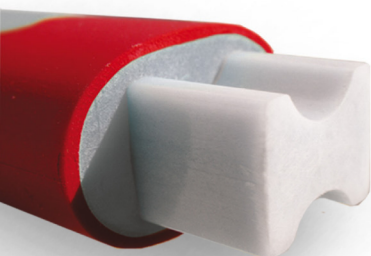

# 2,5kg

Tête en acier  
type "terrassier"  
Oeil rond

Manche Fibragom®  
longueur 90cm.

- Enrobage polypropylène.
- Âme en fibre de verre **anti-vibration** pour une absorption parfaite des chocs.
- Revêtement caoutchouc **anti-dérapant** pour une prise en main confortable et efficace.

Conditionnement à l'unité  
livrée avec manche non monté

**TALIA**  
PLAST