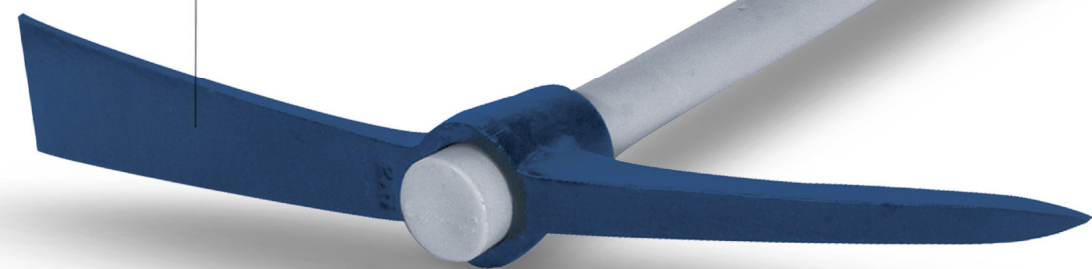

# 2,5kg

Tête en acier  
type "terrassier"  
Oeil rond

Manche Fibragom®  
longueur 90cm.

- Enrobage polypropylène.
- Âme en fibre de verre **anti-vibration** pour une absorption parfaite des chocs.
- Revêtement caoutchouc **anti-dérapant** pour une prise en main confortable et efficace.

Conditionnement à l'unité  
livrée avec manche non monté

**TALIA**  
PLAST